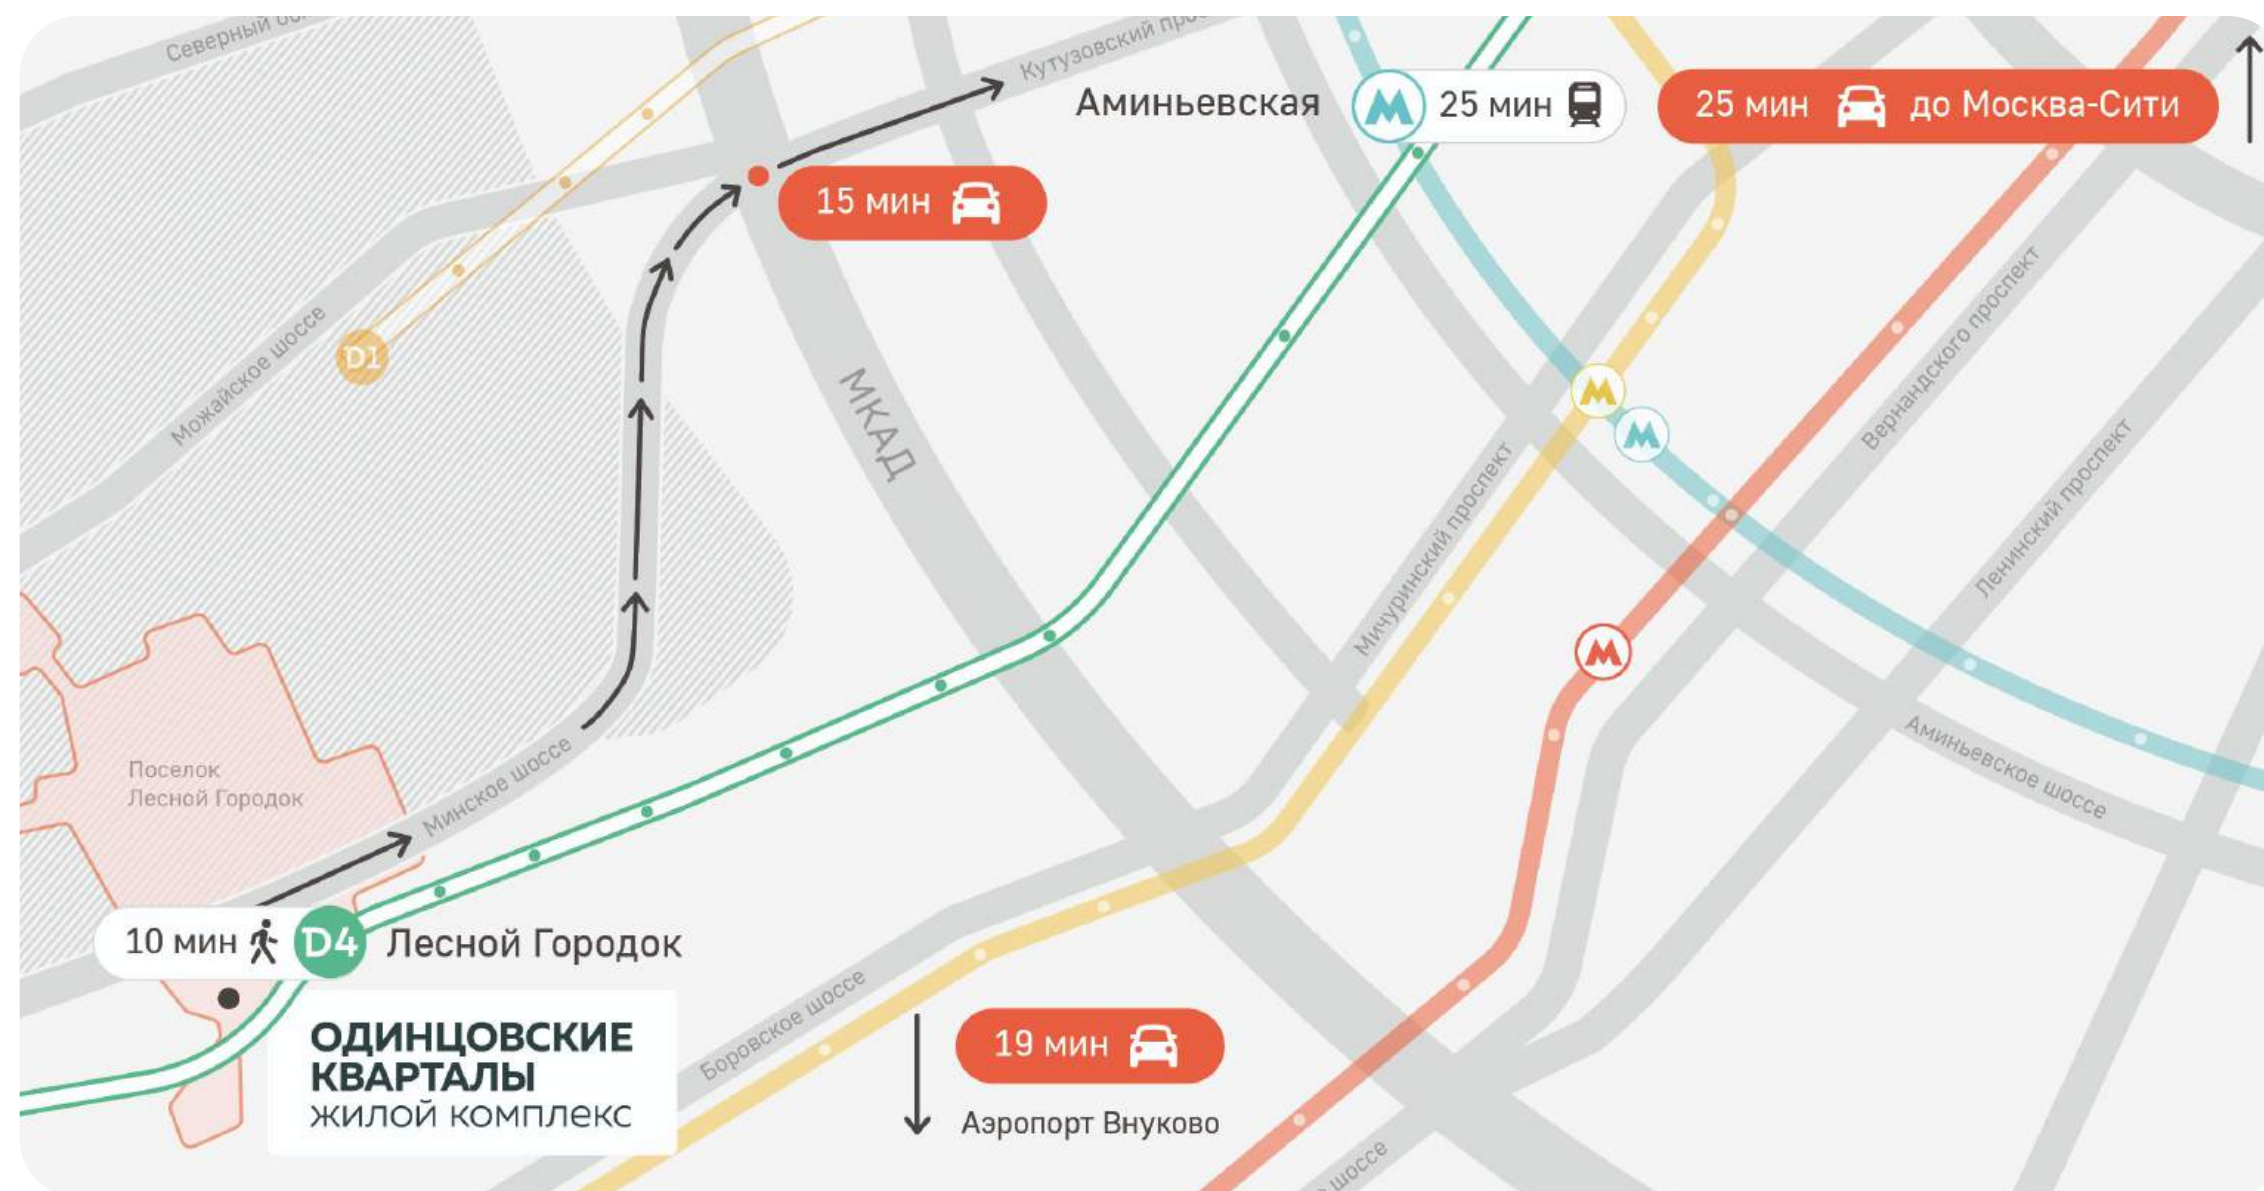

Транспортная доступность

Пешком:

10 минут пешком до станции МЦД-4 Лесной городок

На общественном транспорте:

25 минут до станции метро Аминьевская

На автомобиле:

15 минут до МКАД (14 км)

25 минут до Москва Сити