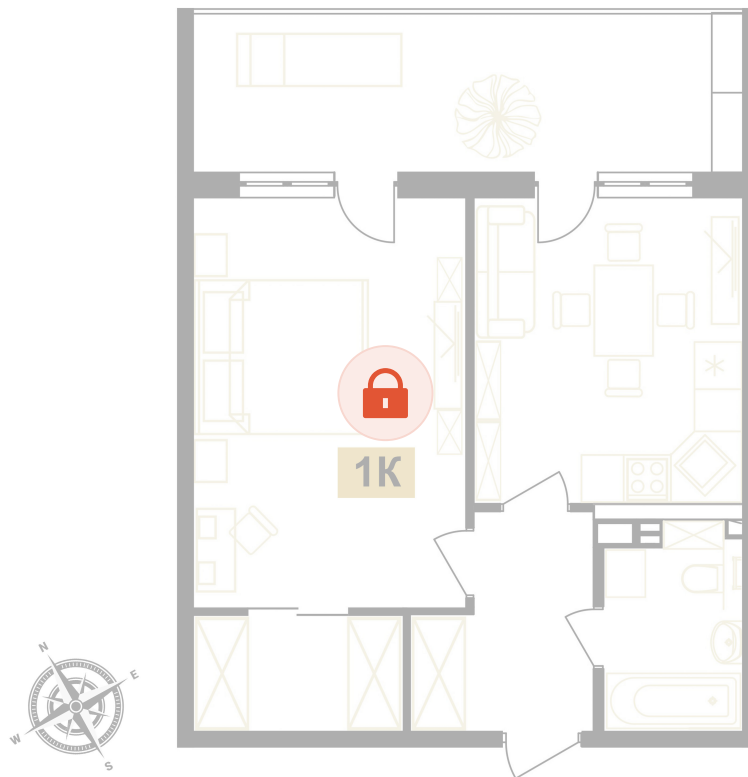

Номер: 106

1 комнатная 59.3 м<sup>2</sup>

Отсканируйте QR-код  
и смотрите на сайте  
вектор.рф

## Цена по запросу

Чистовая отделка

Двор

Терраса

Проект	Европа	Корпус	Корпус Д
Этаж	6	Секция	2
Сдача	Сдан		

13.05.2026 01:18 (Мск)

Не является публичной офертой, цена может быть скорректирована. Информация взята с сайта «вектор.рф»