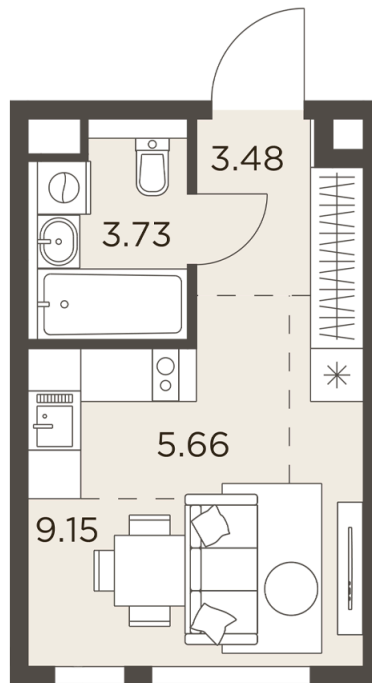

Номер: 206

Студия 22.02 м²

Отсканируйте QR-код
и смотрите на сайте
вектор.рф

6 911 000 руб.

В ипотеку от 24 820 руб.

Проект	Одинград	Корпус	Корпус 11
Этаж	4	Секция	2
Сдача	4 кв. 2027		

23.06.2026 11:10 (Мск)

Не является публичной офертой, цена может быть скорректирована.
Информация взята с сайта «вектор.рф».

На этаже 4

Студия 22.02 м²

23.06.2026 11:10 (Мск)

Не является публичной офертой, цена может быть скорректирована.
Информация взята с сайта «вектор.рф».

На генплане Корпус 11

Студия 22.02 м²

23.06.2026 11:10 (Мск)

Не является публичной офертой, цена может быть скорректирована.
Информация взята с сайта «вектор.рф».