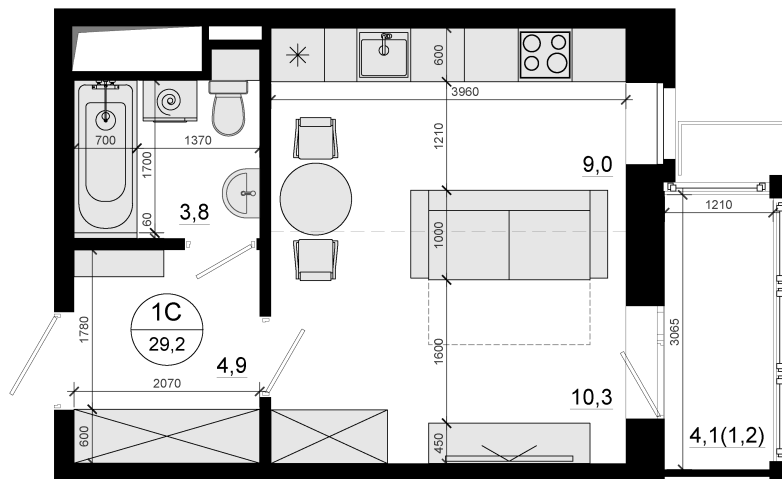

Номер: 222

Студия 29.2 м²

Отсканируйте QR-код
и смотрите на сайте
вектор.рф

9 293 000 руб.

В ипотеку от 29 543 руб.

Проект	Союзный	Корпус	4-й корпус
Этаж	6	Секция	2
Сдача	4 кв. 2028		

25.06.2026 12:23 (Мск)

Не является публичной офертой, цена может быть скорректирована.
Информация взята с сайта «вектор.рф».

На этаже 6

Студия 29.2 м²

25.06.2026 12:23 (Мск)

Не является публичной офертой, цена может быть скорректирована.
Информация взята с сайта «вектор.рф».

На генплане 4- й корпус

Студия 29.2 м²

25.06.2026 12:23 (Мск)

Не является публичной офертой, цена может быть скорректирована.
Информация взята с сайта «вектор.рф».