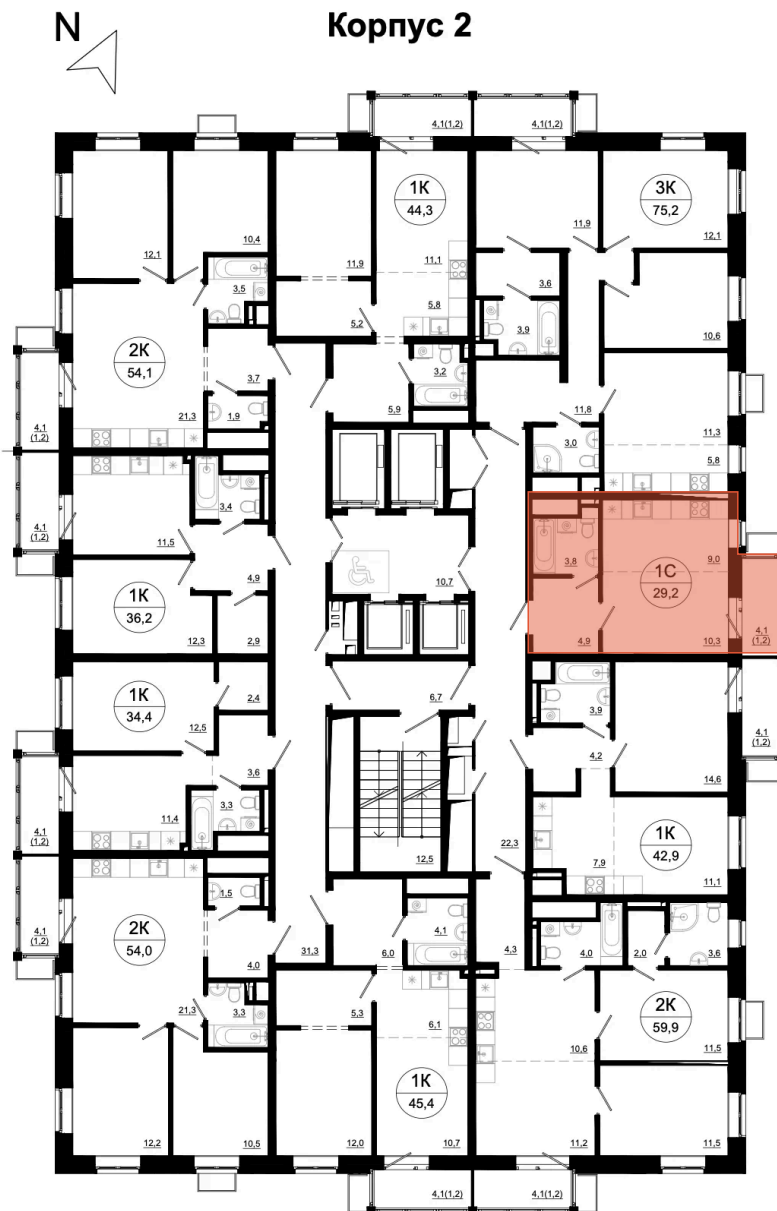

Номер: 222

Студия 29.2 м²

Отсканируйте QR-код
и смотрите на сайте
вектор.рф

9 293 000 руб.

В ипотеку от 29 543 руб.

Проект	Союзный	Корпус	4-й корпус
Этаж	6	Секция	2
Сдача	4 кв. 2028		

25.06.2026 12:23 (Мск)

Не является публичной офертой, цена может быть скорректирована.
Информация взята с сайта «вектор.рф».

На этаже 6

Студия 29.2 м²

25.06.2026 12:23 (Мск)

Не является публичной офертой, цена может быть скорректирована.
Информация взята с сайта «вектор.рф».

На генплане 4- й корпус

Студия 29.2 м²

25.06.2026 12:23 (Мск)

Не является публичной офертой, цена может быть скорректирована.
Информация взята с сайта «вектор.рф».