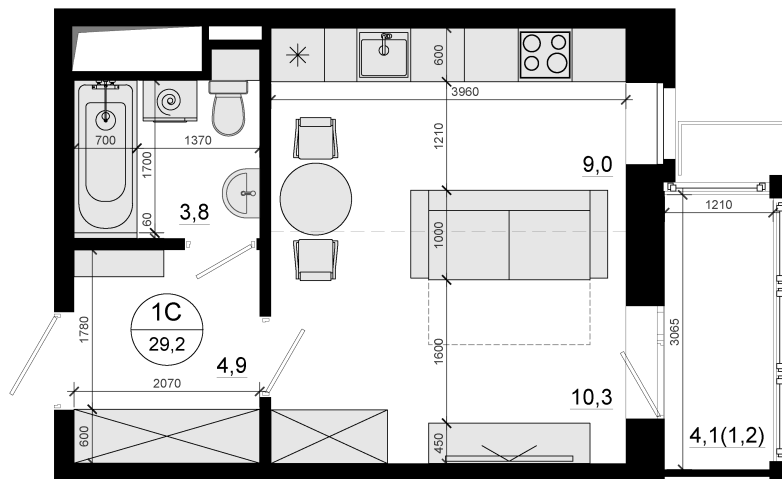

Номер: 222

Студия 29.2 м²

Отсканируйте QR-код
и смотрите на сайте
вектор.рф

8 709 000 руб.

В ипотеку от 31 277 руб.

Проект	Союзный	Корпус	4-й корпус
Этаж	6	Секция	2
Сдача	4 кв. 2028		

07.05.2026 21:27 (Мск)

Не является публичной офертой, цена может быть скорректирована. Информация взята с сайта «вектор.рф»

На этаже 6

Студия 29.2 м²

07.05.2026 21:27 (Мск)

Не является публичной офертой, цена может быть скорректирована. Информация взята с сайта «вектор.рф»

На генплане 4- й корпус

Студия 29.2 м²

07.05.2026 21:27 (Мск)

Не является публичной офертой, цена может быть скорректирована. Информация взята с сайта «вектор.рф»