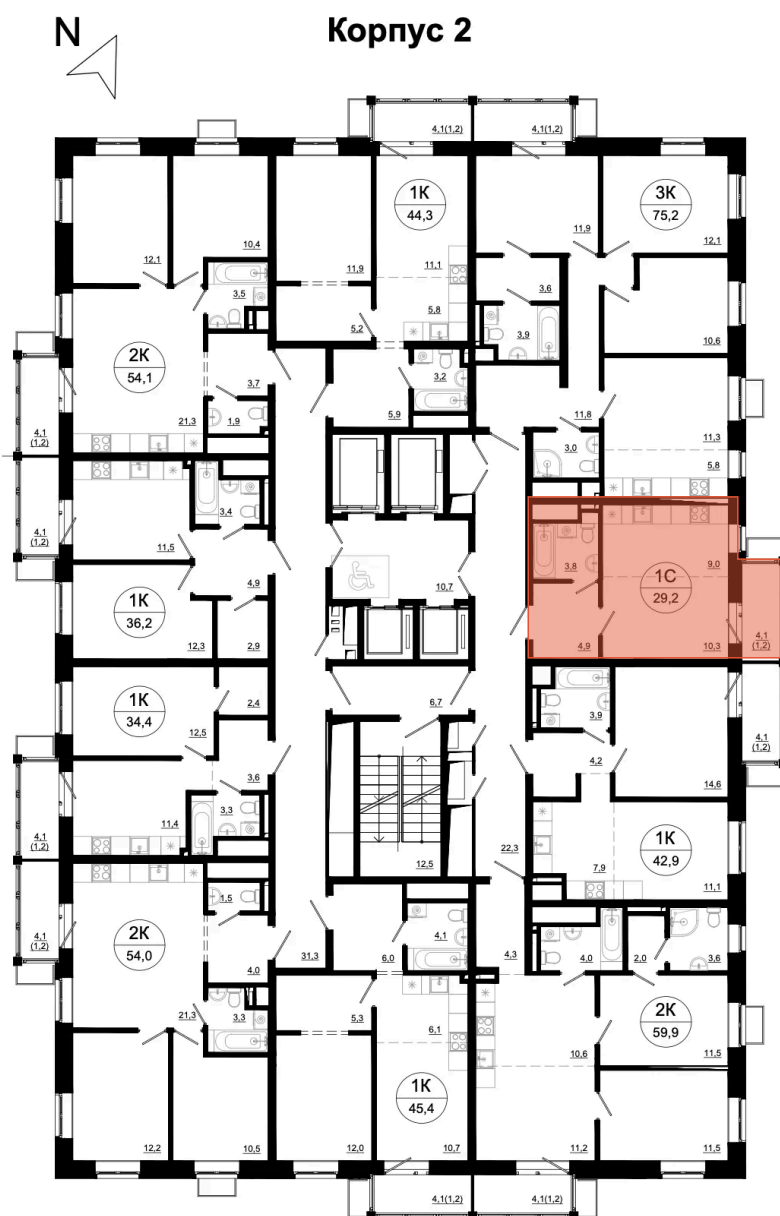

Номер: 222

Студия 29.2 м²

Отсканируйте QR-код
и смотрите на сайте
вектор.рф

8 709 000 руб.

В ипотеку от 31 277 руб.

Проект	Союзный	Корпус	4-й корпус
Этаж	6	Секция	2
Сдача	4 кв. 2028		

07.05.2026 21:27 (Мск)

Не является публичной офертой, цена может быть скорректирована. Информация взята с сайта «вектор.рф»

На этаже 6

Студия 29.2 м²

07.05.2026 21:27 (Мск)

Не является публичной офертой, цена может быть скорректирована. Информация взята с сайта «вектор.рф»

На генплане 4- й корпус

Студия 29.2 м²

07.05.2026 21:27 (Мск)

Не является публичной офертой, цена может быть скорректирована. Информация взята с сайта «вектор.рф»