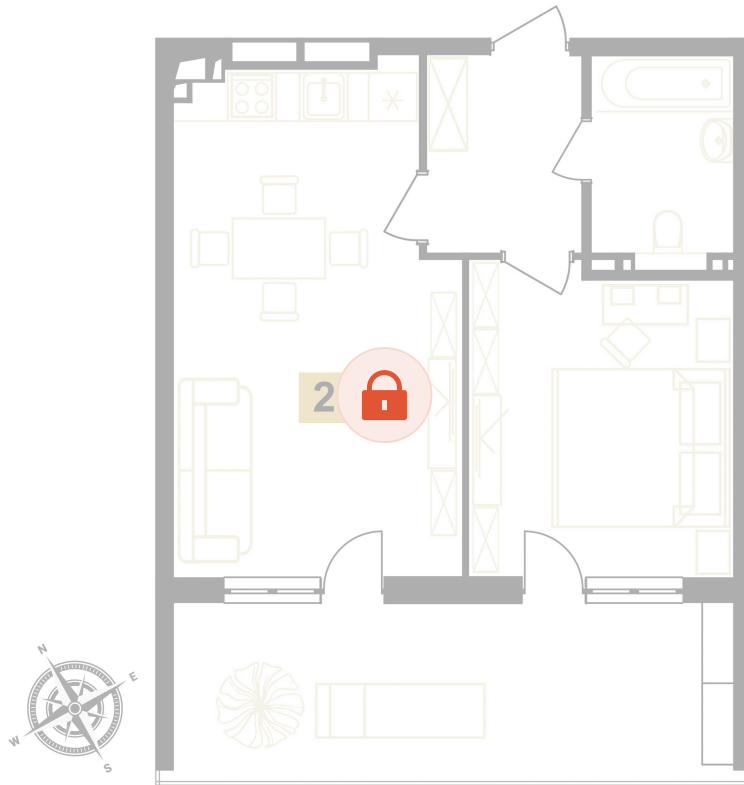

Номер: 45

2 комнатная 58.1 м²

Отсканируйте QR-код
и смотрите на сайте
вектор.рф

Цена по запросу

Чистовая отделка

Двор

Терраса

Проект	Европа	Корпус	Корпус Д
Этаж	6	Секция	1
Сдача	Сдан		