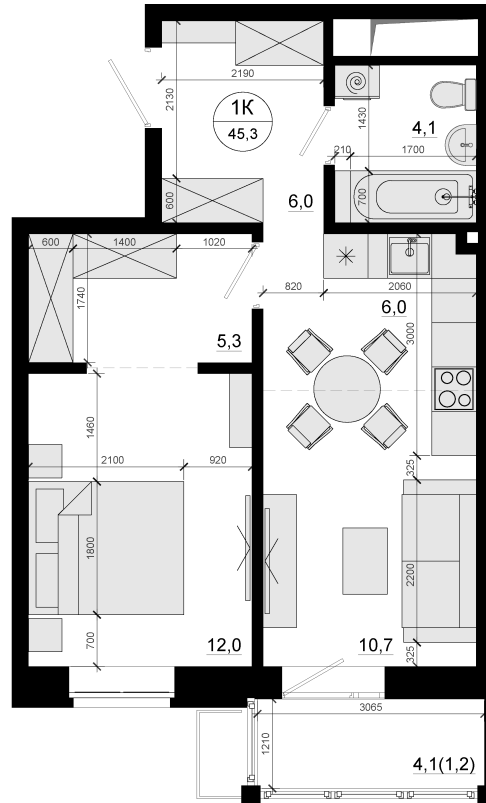

Номер: 365

1 комнатная 45.3 м²

Отсканируйте QR-код и
смотрите на сайте
вектор.рф

11 733 000 руб.

В ипотеку от 37 300 руб.

Проект	Союзный	Корпус	4-й корпус
Этаж	20	Секция	2
Сдача	4 кв. 2028		

28.06.2026 00:06 (Мск)

Не является публичной офертой, цена может быть скорректирована.
Информация взята с сайта «вектор.рф».

На генплане 4-й корпус

1 комнатная 45.3 м²

28.06.2026 00:06 (Мск)

Не является публичной офертой, цена может быть скорректирована.
Информация взята с сайта «вектор.рф».