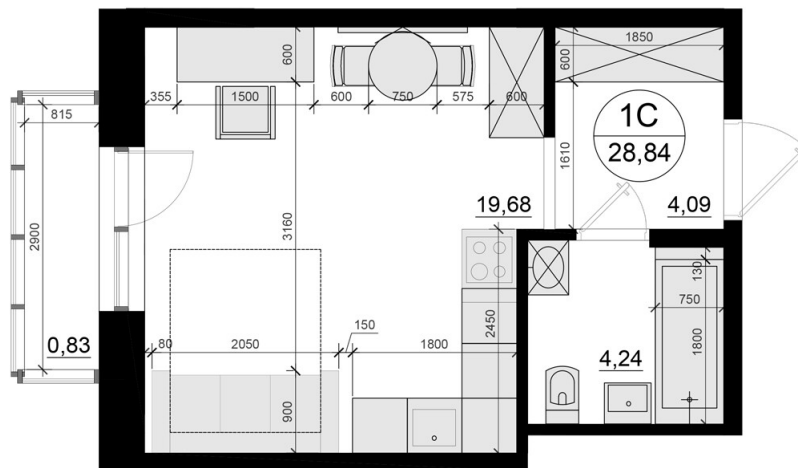

Номер: 15

Студия 28.84 м²

Отсканируйте QR-код
и смотрите на сайте
вектор.рф

~~9 118 000 руб.~~

8 844 460 руб.

В ипотеку от 31 764 руб.

Скидка

С балконом

На генплане Семейный дом

Студия 28.84 м²

Адрес офиса продаж

Московская обл, г Одинцово, пгт Лесной Городок, ул
Молодежная, д 2

15.04.2026 00:49 (Мск)

Не является публичной офертой, цена может
быть скорректирована. Информация взята с
сайта «вектор.рф»