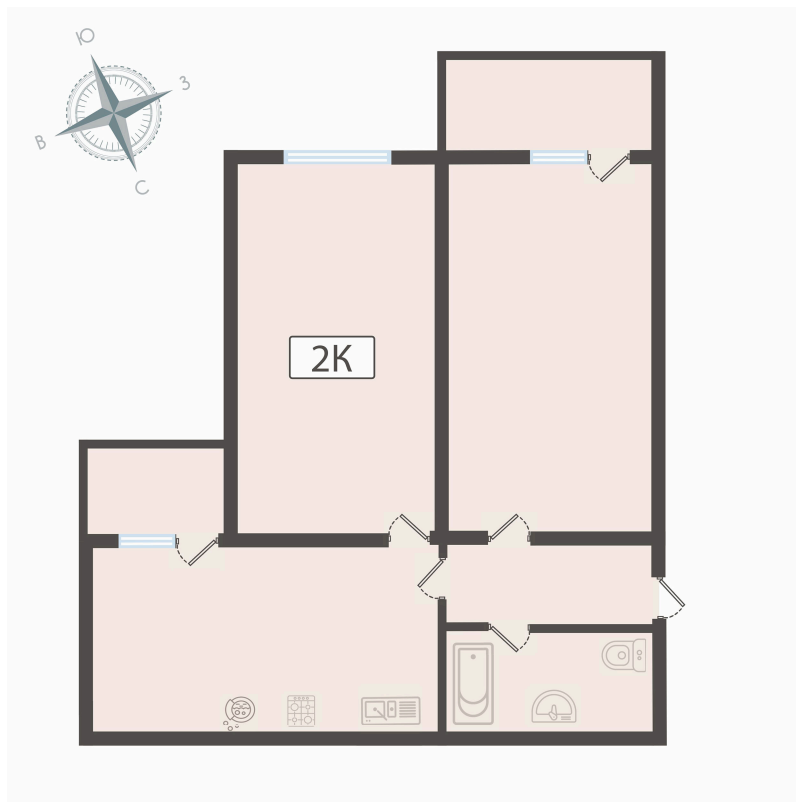

Номер: 104

2 комнатная 66 м²

Отсканируйте QR-код
и смотрите на сайте
вектор.рф

10 200 000 руб.

В ипотеку от 36 632 руб.

во двор

С балконом

Проект	Парковый	Корпус	ЖК Парковый корп. 2
Этаж	16	Секция	1
Сдача	Сдан		