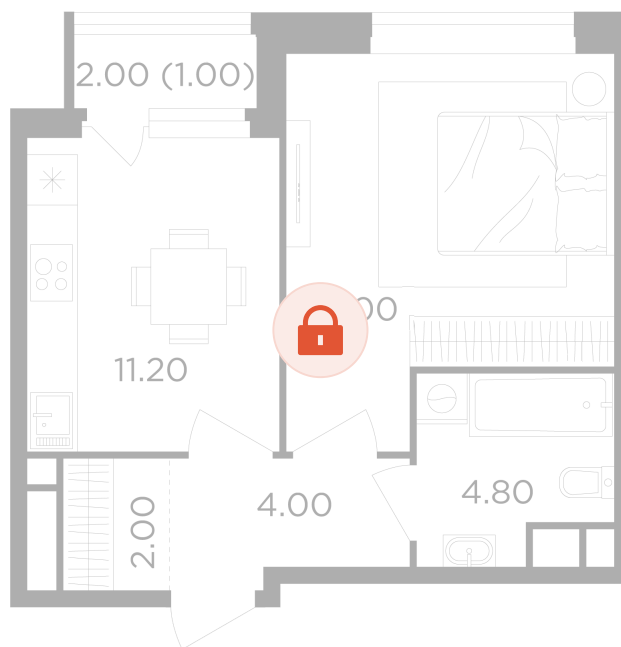

Номер: 389

Отсканируйте QR-код и
смотрите на сайте
вектор.рф

1 комнатная 39 м²

14 957 000 руб.

В ипотеку от 53 716 руб.

Проект	Филатов луг
Этаж	10
Сдача	4 кв. 2026

Корпус	Корпус 6
Секция	5

13.05.2026 00:59 (Мск)

Не является публичной офертой, цена может быть скорректирована. Информация взята с сайта «вектор.рф»

На этаже 10

1 комнатная 39 м²

13.05.2026 00:59 (Мск)

Не является публичной офертой, цена может быть скорректирована. Информация взята с сайта «вектор.рф»