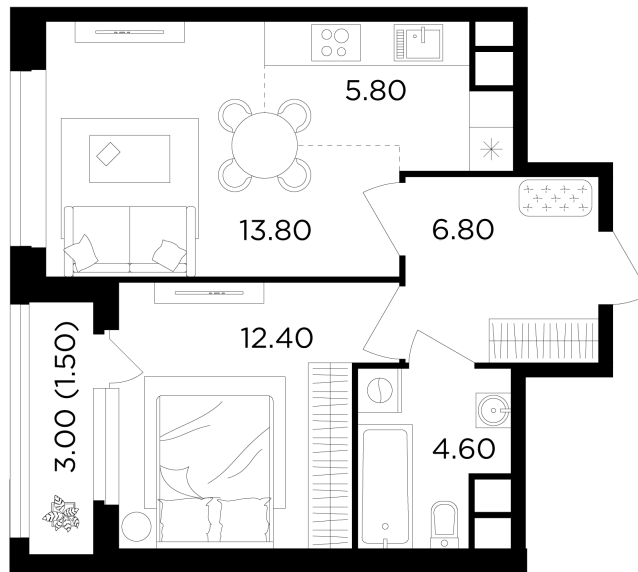

# 1 комнатная 44.9 м<sup>2</sup>

16 950 000 руб.

В ипотеку от 60 873 руб.

Проект	Филатов луг	Корпус	Корпус 6
Этаж	10	Секция	5
Сдача	4 кв. 2026		

28.04.2026 20:23 (Мск)

Не является публичной офертой, цена может быть скорректирована. Информация взята с сайта «вектор.рф»

На этаже 10

1 комнатная 44.9 м<sup>2</sup>

28.04.2026 20:23 (Мск)

Не является публичной офертой, цена может быть скорректирована. Информация взята с сайта «вектор.рф»

# На генплане Корпус 6

1 комнатная 44.9 м<sup>2</sup>

28.04.2026 20:23 (Мск)

Не является публичной офертой, цена может быть скорректирована. Информация взята с сайта «vektor.rf»