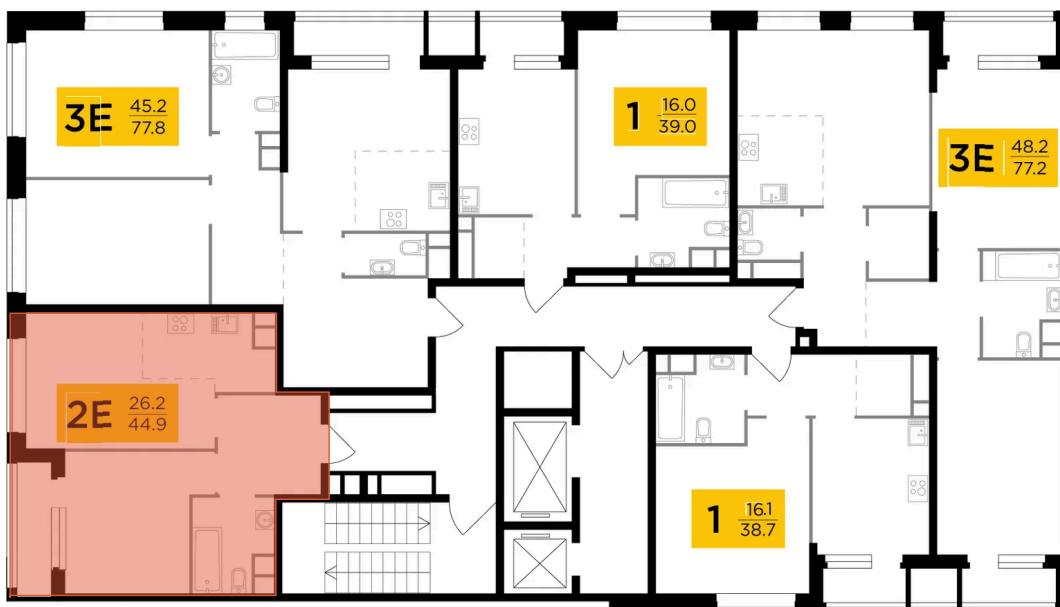

# 1 комнатная 44.9 м<sup>2</sup>

16 950 000 руб.

В ипотеку от 60 873 руб.

Проект	Филатов луг	Корпус	Корпус 6
Этаж	10	Секция	5
Сдача	4 кв. 2026		

28.04.2026 20:23 (Мск)

Не является публичной офертой, цена может быть скорректирована. Информация взята с сайта «вектор.рф»

На этаже 10

1 комнатная 44.9 м<sup>2</sup>

28.04.2026 20:23 (Мск)

Не является публичной офертой, цена может быть скорректирована. Информация взята с сайта «вектор.рф»

# На генплане Корпус 6

1 комнатная 44.9 м<sup>2</sup>

28.04.2026 20:23 (Мск)

Не является публичной офертой, цена может быть скорректирована. Информация взята с сайта «vektor.rf»