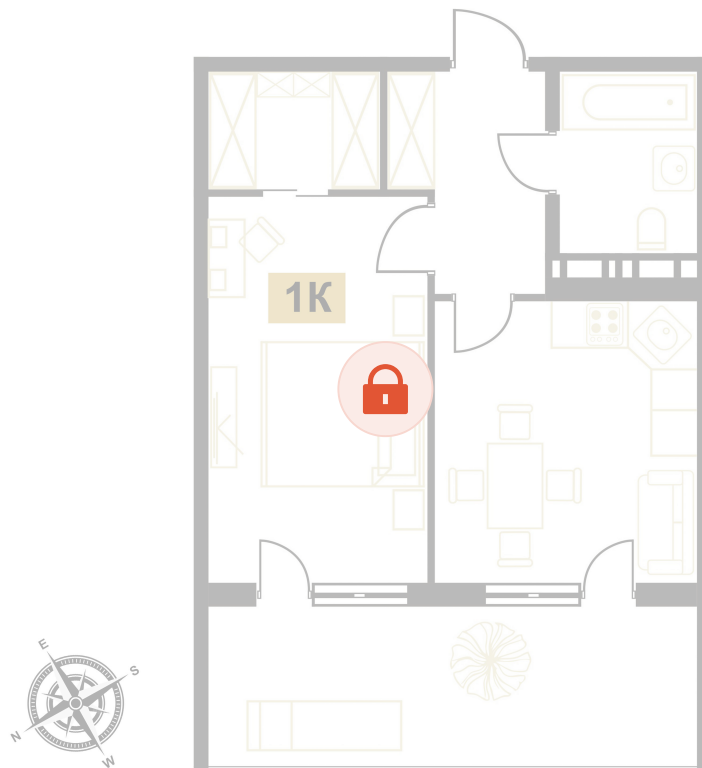

Номер: 81

1 комнатная 50.4 м²

Отсканируйте QR-код
и смотрите на сайте
вектор.рф

Цена по запросу

Чистовая отделка

Корпус Г

Терраса

Проект	Европа	Корпус	Корпус В
Этаж	1	Секция	2
Сдача	Сдан		