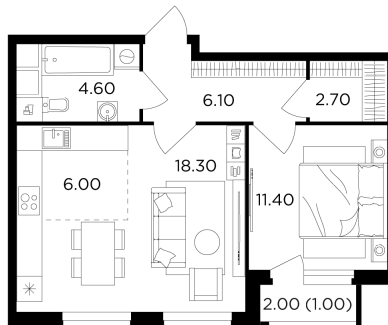

Номер: 254

1 комнатная 50.1 м<sup>2</sup>

Отсканируйте QR-код  
и смотрите на сайте  
вектор.рф

17 009 000 руб.

В ипотеку от 61 085 руб.

Проект	Филатов луг	Корпус	Корпус 5
Этаж	13	Секция	2
Сдача	2 кв. 2026		

27.06.2026 03:29 (Мск)

Не является публичной офертой, цена может быть скорректирована.  
Информация взята с сайта «вектор.рф».

На этаже 13

1 комнатная 50.1 м<sup>2</sup>

27.06.2026 03:29 (Мск)

Не является публичной офертой, цена может быть скорректирована.  
Информация взята с сайта «vektor.rf».

# На генплане Корпус 5

1 комнатная 50.1 м<sup>2</sup>

27.06.2026 03:29 (Мск)

Не является публичной офертой, цена может быть скорректирована.  
Информация взята с сайта «вектор.рф».