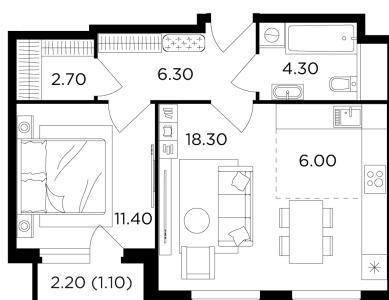

## 2 комнатная 50.1 м<sup>2</sup>

Отсканируйте QR-код  
и смотрите на сайте  
[vektor.rf](http://vektor.rf)

На этаже 10

2 комнатная 50.1 м<sup>2</sup>

24.06.2026 13:27 (Мск)

Не является публичной офертой, цена может быть скорректирована.  
Информация взята с сайта «vektor.rf».

# На генплане Корпус 5

2 комнатная 50.1 м<sup>2</sup>

24.06.2026 13:27 (Мск)

Не является публичной офертой, цена может быть скорректирована.  
Информация взята с сайта «вектор.рф».