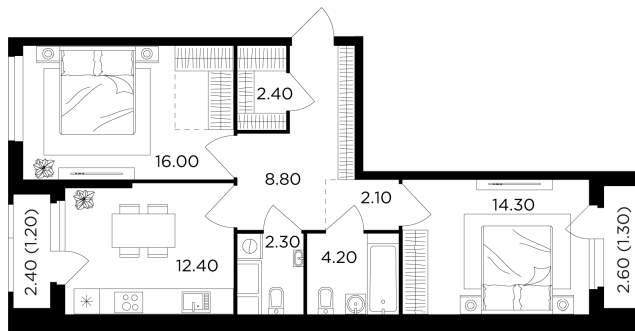

Номер: 218

2 комнатная 65 м²

Отсканируйте QR-код
и смотрите на сайте
вектор.рф

~~19 728 000 руб.~~

18 741 600 руб.

В ипотеку от 67 307 руб.

Скидка

Проект	Филатов луг	Корпус	Корпус 5
Этаж	8	Секция	2
Сдача	2 кв. 2026		

15.04.2026 00:51 (Мск)

Не является публичной офертой, цена может быть скорректирована. Информация взята с сайта «вектор.рф»

На этаже 8

2 комнатная 65 м²

15.04.2026 00:51 (Мск)

Не является публичной офертой, цена может быть скорректирована. Информация взята с сайта «вектор.рф»

На генплане Корпус 5

2 комнатная 65 м²

15.04.2026 00:51 (Мск)

Не является публичной офертой, цена может быть скорректирована. Информация взята с сайта «вектор.рф»