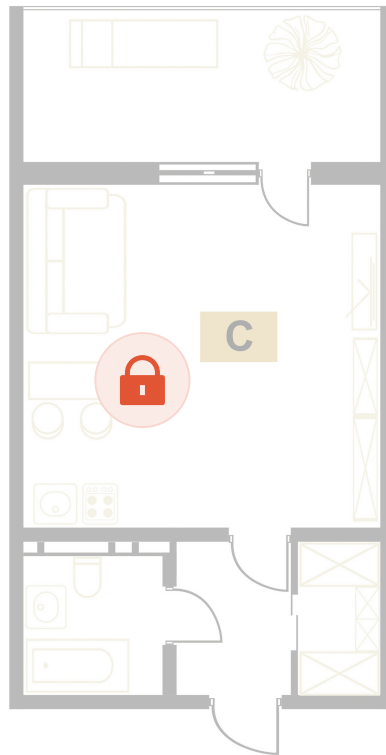

Номер: 148

Студия 40 м²

Отсканируйте QR-код
и смотрите на сайте
вектор.рф

Цена по запросу

Чистовая отделка

Тополиный проезд

Терраса

Проект	Европа	Корпус	Корпус В
Этаж	6	Секция	2
Сдача	Сдан		