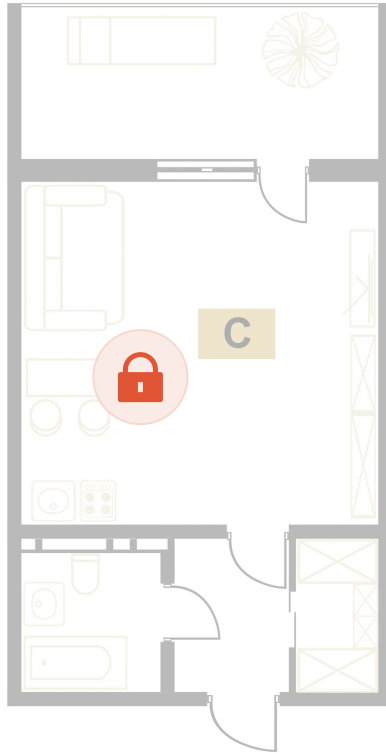

Номер: 148

Студия 40 м²

Отсканируйте QR-код
и смотрите на сайте
вектор.рф

Цена по запросу

Чистовая отделка

Тополиный проезд

Терраса

Проект	Европа	Корпус	Корпус В
Этаж	6	Секция	2
Сдача	Сдан		