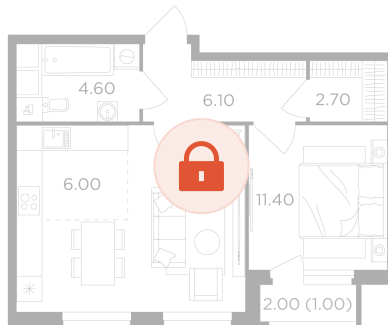

Номер: 232

1 комнатная 50.1 м<sup>2</sup>

Отсканируйте QR-код  
и смотрите на сайте  
вектор.рф

16 859 000 руб.

В ипотеку от 60 546 руб.

Проект	Филатов луг
Этаж	10
Сдача	2 кв. 2026

Корпус	Корпус 5
Секция	2

13.05.2026 01:34 (Мск)

Не является публичной офертой, цена может быть скорректирована. Информация взята с сайта «вектор.рф»

На этаже 10

1 комнатная 50.1 м<sup>2</sup>

13.05.2026 01:34 (Мск)

Не является публичной офертой, цена может быть скорректирована. Информация взята с сайта «вектор.рф»