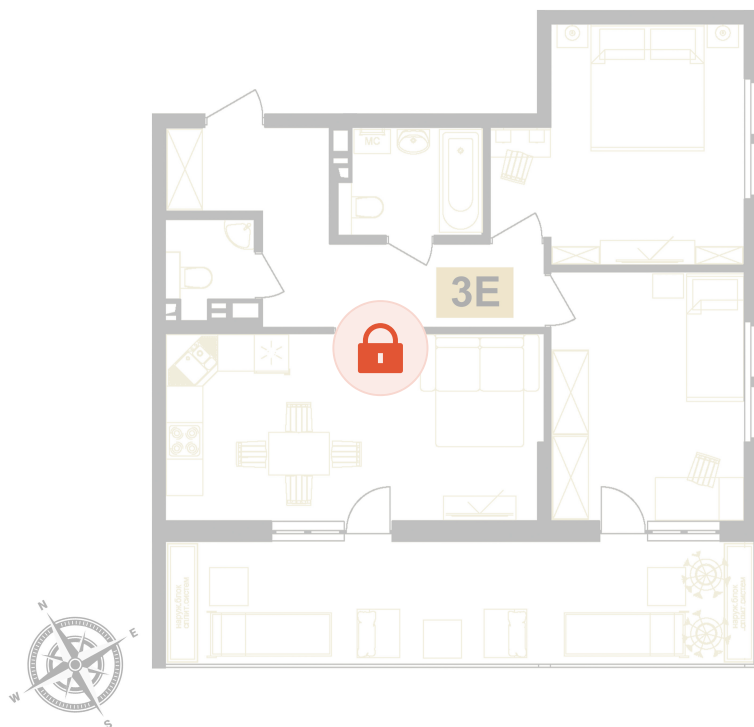

Номер: 121

3 комнатная 83 м²

Отсканируйте QR-код
и смотрите на сайте
вектор.рф

Цена по запросу

Чистовая отделка

Корпус В

Двор

Терраса