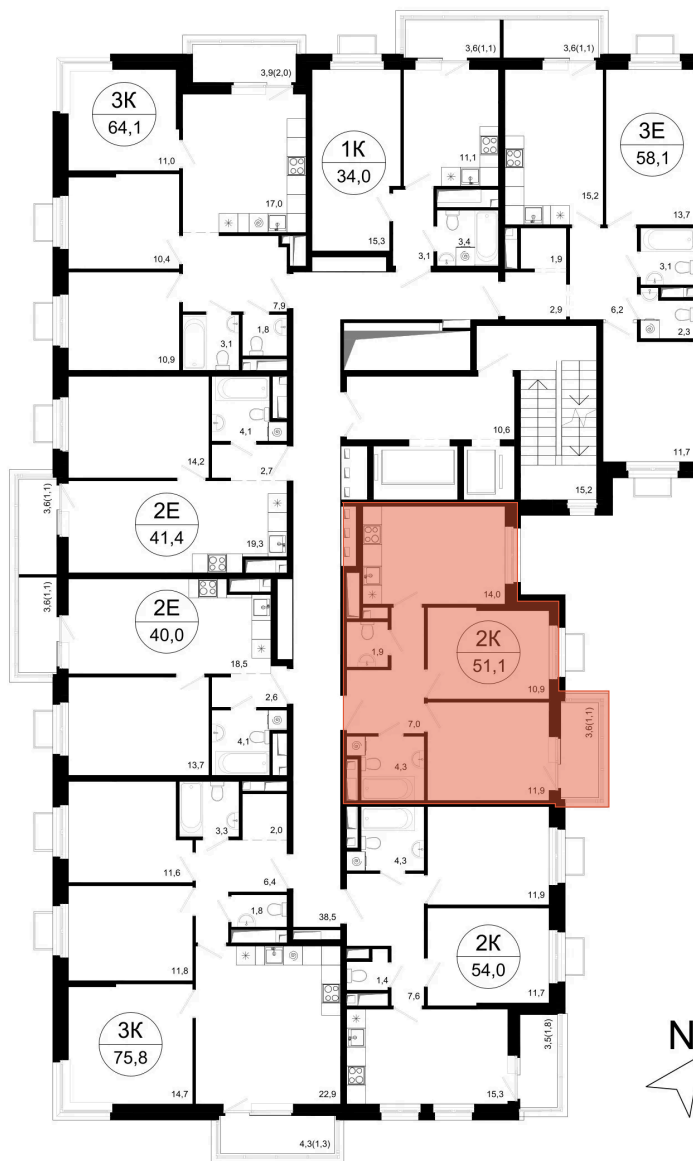

На этаже 3

2 комнатная 52.8 м²

24.06.2026 21:06 (Мск)

Не является публичной офертой, цена может быть скорректирована.
Информация взята с сайта «вектор.рф».

На генплане Эволюция

2 комнатная 52.8 м²

24.06.2026 21:06 (Мск)