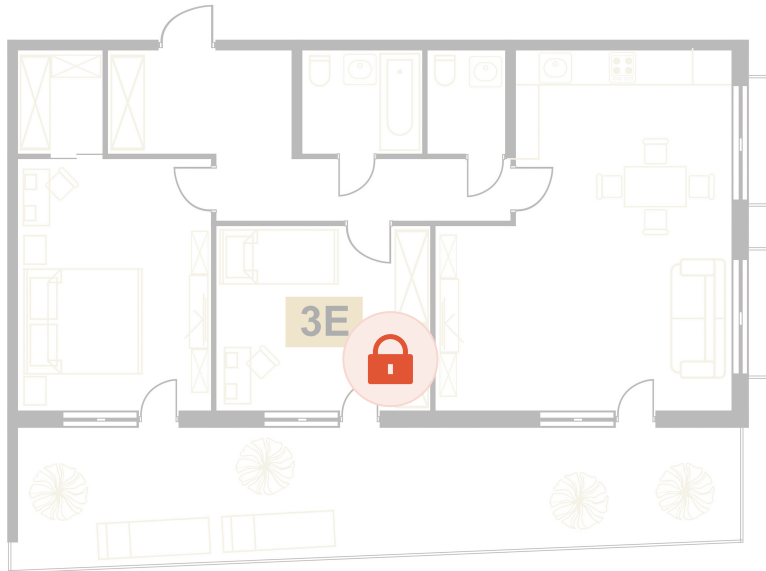

Номер: 22

3 комнатная 104 м²

Отсканируйте QR-код
и смотрите на сайте
вектор.рф

Цена по запросу

Чистовая отделка

Корпус В

Бассейн

Терраса

С балконом

Проект	Европа	Корпус	Корпус Г
Этаж	7	Секция	1
Сдача	Сдан		

27.06.2026 04:00 (Мск)

Не является публичной офертой, цена может быть скорректирована.
Информация взята с сайта «вектор.рф».