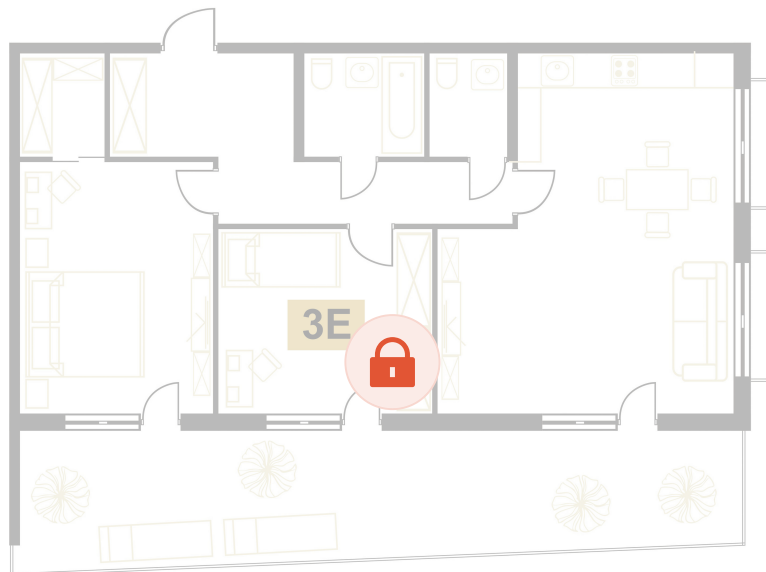

Номер: 22

3 комнатная 104 м²

Отсканируйте QR-код
и смотрите на сайте
вектор.рф

Цена по запросу

Чистовая отделка

Корпус В

Бассейн

Терраса

С балконом

Проект	Европа	Корпус	Корпус Г
Этаж	7	Секция	1
Сдача	Сдан		

27.06.2026 05:15 (Мск)

Не является публичной офертой, цена может быть скорректирована.
Информация взята с сайта «вектор.рф».