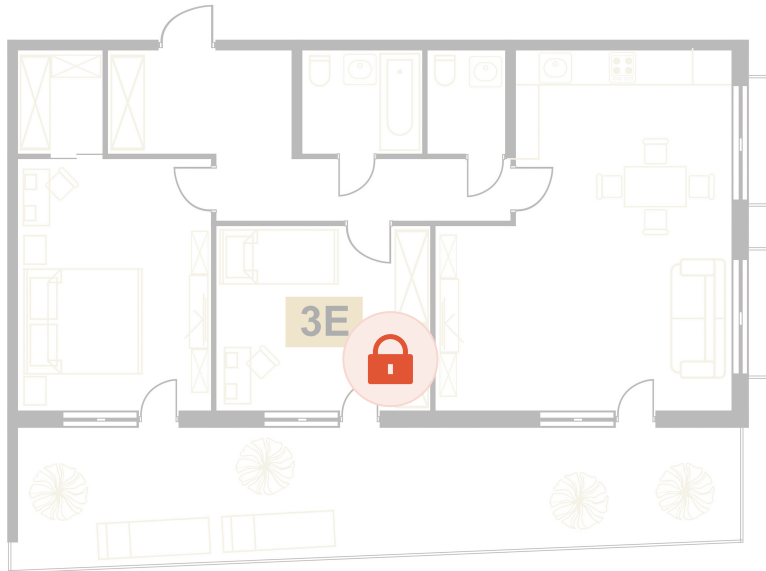

Номер: 22

3 комнатная 104 м²

Отсканируйте QR-код
и смотрите на сайте
вектор.рф

Цена по запросу

Чистовая отделка

Корпус В

Бассейн

Терраса

С балконом

Проект	Европа	Корпус	Корпус Г
Этаж	7	Секция	1
Сдача	Сдан		

13.05.2026 01:16 (Мск)

Не является публичной офертой, цена может быть скорректирована. Информация взята с сайта «вектор.рф»