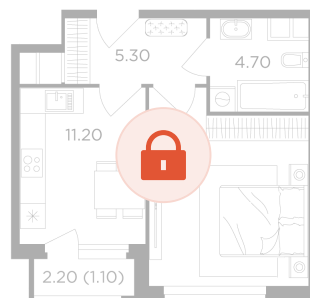

Номер: 10

1 комнатная 38.7 м<sup>2</sup>

Отсканируйте QR-код  
и смотрите на сайте  
вектор.рф

14 352 000 руб.

В ипотеку от 51 543 руб.

Чистовая отделка

Проект	Филатов луг	Корпус	Корпус 5
Этаж	2	Секция	1
Сдача	2 кв. 2026		