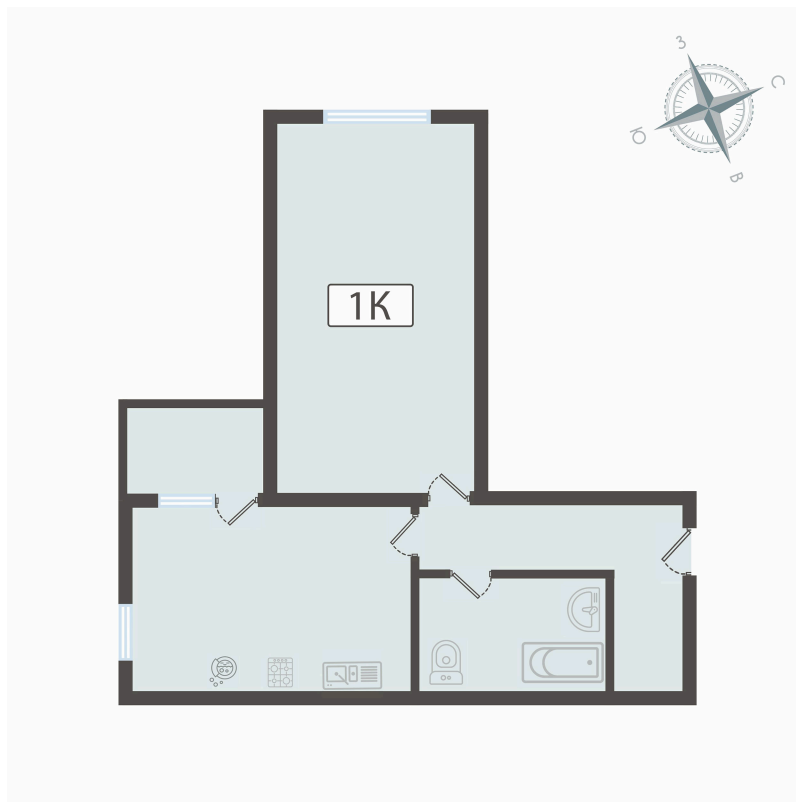

Номер: 131

1 комнатная 44.7 м²

Отсканируйте QR-код
и смотрите на сайте
вектор.рф

8 200 000 руб.

В ипотеку от 29 449 руб.

во двор

С балконом

Проект	Парковый	Корпус	ЖК Парковый корп. 2
Этаж	5	Секция	2
Сдача	Сдан		