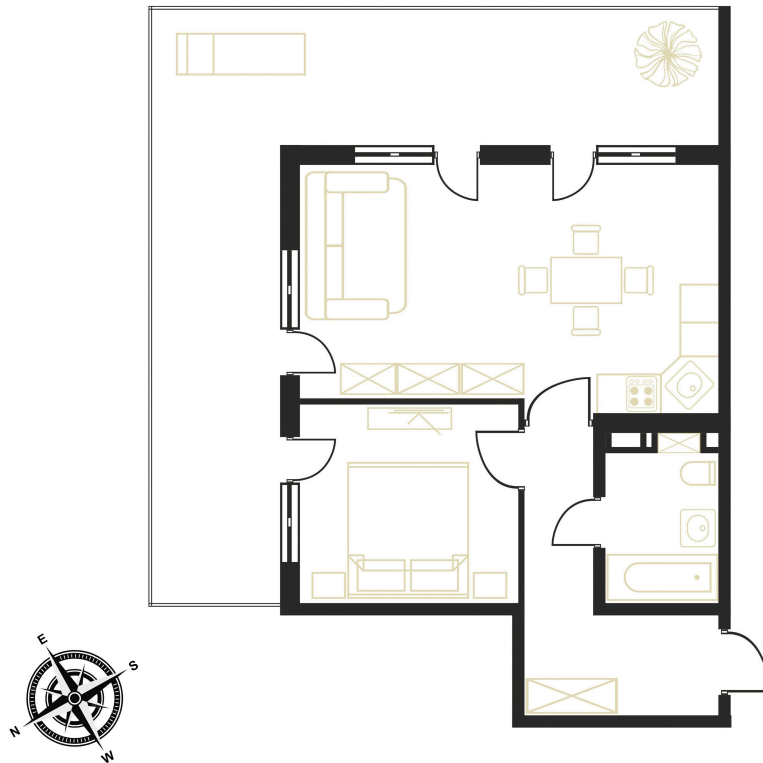

Номер: 65

2 комнатная 75.7 м²

Отсканируйте QR-код
и смотрите на сайте
вектор.рф

14 300 000 руб.

В ипотеку от 51 356 руб.

Чистовая отделка

Озеро

Тополиный проезд

Терраса

Проект	Европа	Корпус	Корпус В
Этаж	6	Секция	1
Сдача	Сдан		

06.05.2026 00:27 (Мск)

Не является публичной офертой, цена может быть скорректирована. Информация взята с сайта «вектор.рф»