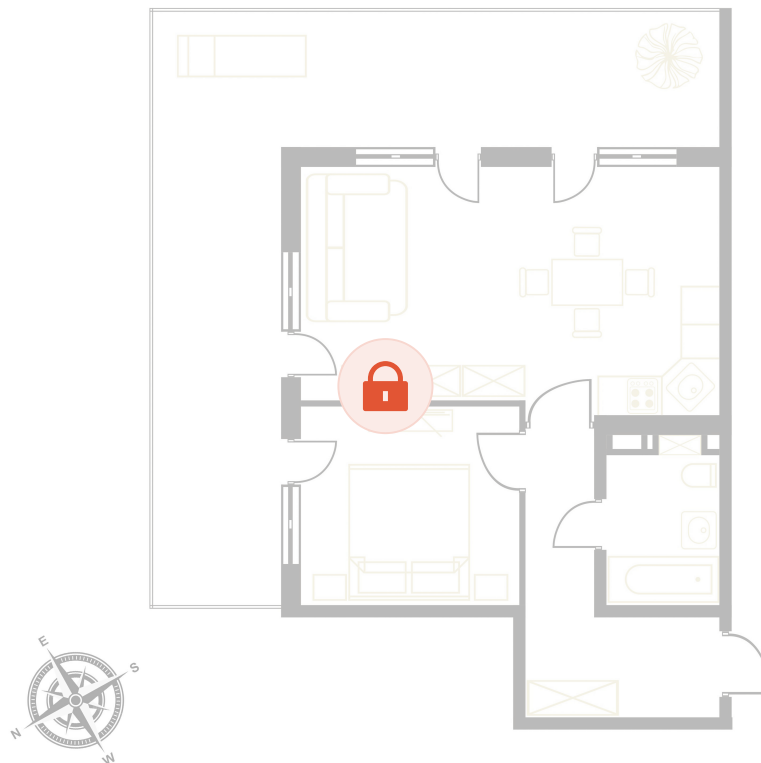

Номер: 65

2 комнатная 75.7 м<sup>2</sup>

Отсканируйте QR-код  
и смотрите на сайте  
вектор.рф

## Цена по запросу

Чистовая отделка

Озеро

Тополиный проезд

Терраса

Проект	Европа	Корпус	Корпус В
Этаж	6	Секция	1
Сдача	Сдан		

27.06.2026 19:30 (Мск)

Не является публичной офертой, цена может быть скорректирована.  
Информация взята с сайта «вектор.рф».