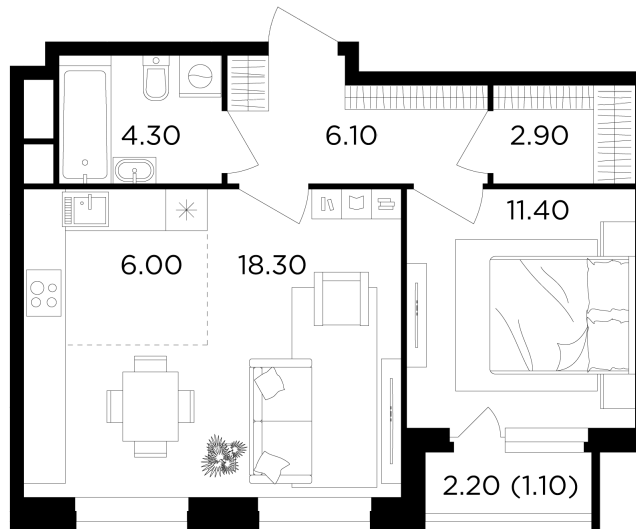

## 2 комнатная 50.1 м<sup>2</sup>

Отсканируйте QR-код  
и смотрите на сайте  
вектор.рф

На этаже 8

2 комнатная 50.1 м<sup>2</sup>

16.04.2026 10:33 (Мск)

Не является публичной офертой, цена может быть скорректирована. Информация взята с сайта «вектор.рф»

# На генплане Корпус 6

2 комнатная 50.1 м<sup>2</sup>

16.04.2026 10:33 (Мск)

Не является публичной офертой, цена может быть скорректирована. Информация взята с сайта «вектор.рф»