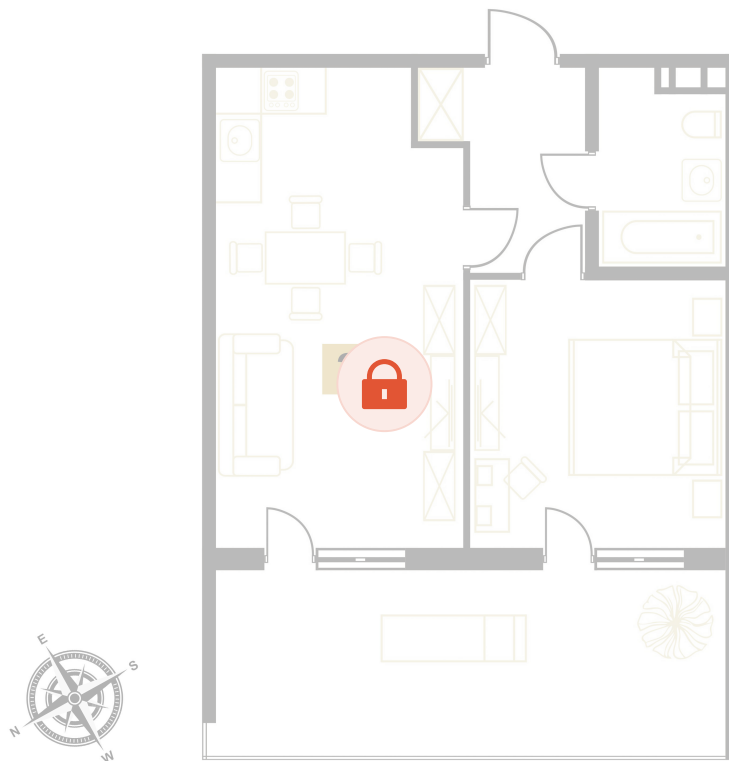

Номер: 108

2 комнатная 60.1 м<sup>2</sup>

Отсканируйте QR-код  
и смотрите на сайте  
вектор.рф

## Цена по запросу

Чистовая отделка

Бассейн

Терраса

Проект	Европа	Корпус	Корпус В
Этаж	3	Секция	2
Сдача	Сдан		

27.06.2026 14:29 (Мск)

Не является публичной офертой, цена может быть скорректирована.  
Информация взята с сайта «вектор.рф».