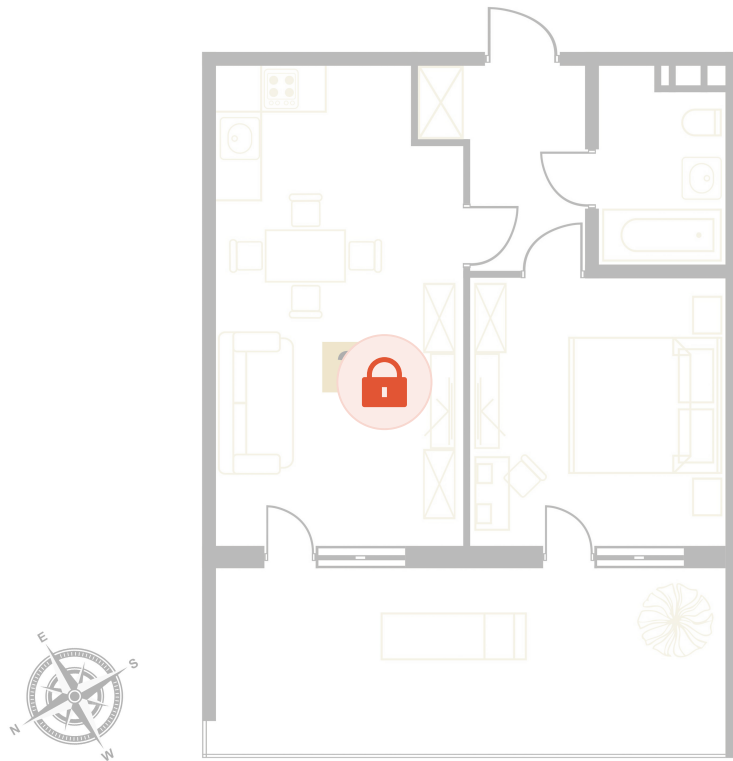

Номер: 108

2 комнатная 60.1 м²

Отсканируйте QR-код
и смотрите на сайте
вектор.рф

Цена по запросу

Чистовая отделка

Бассейн

Терраса

Проект	Европа	Корпус	Корпус В
Этаж	3	Секция	2
Сдача	Сдан		