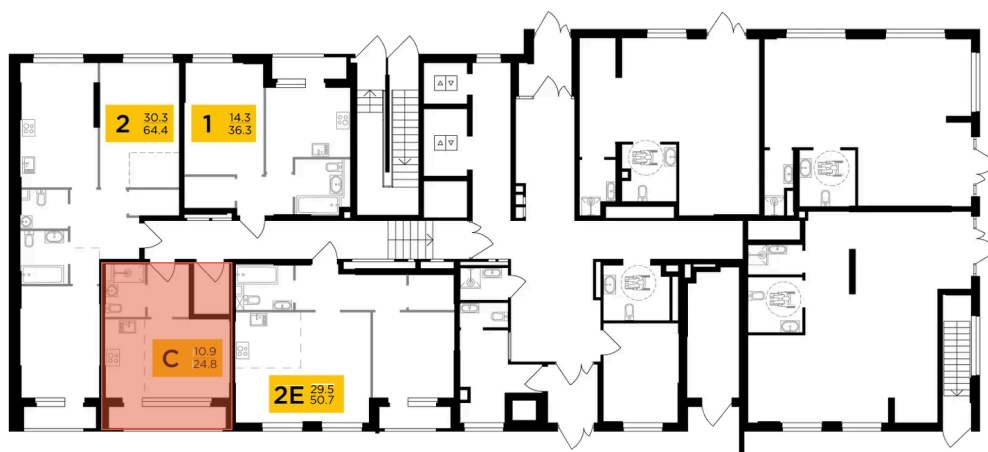

## 8 259 000 руб.

В ипотеку от 29 661 руб.

Проект	Филатов луг	Корпус	Корпус 5
Этаж	1	Секция	2
Сдача	2 кв. 2026		

12.05.2026 20:10 (Мск)

Не является публичной офертой, цена может быть скорректирована. Информация взята с сайта «vektor.rf»

На этаже 1

Студия 24.8 м<sup>2</sup>

12.05.2026 20:10 (Мск)

Не является публичной офертой, цена может быть скорректирована. Информация взята с сайта «vektor.rf»

# На генплане Корпус 5

Студия 24.8 м<sup>2</sup>

12.05.2026 20:10 (Мск)

Не является публичной офертой, цена может быть скорректирована. Информация взята с сайта «вектор.рф»