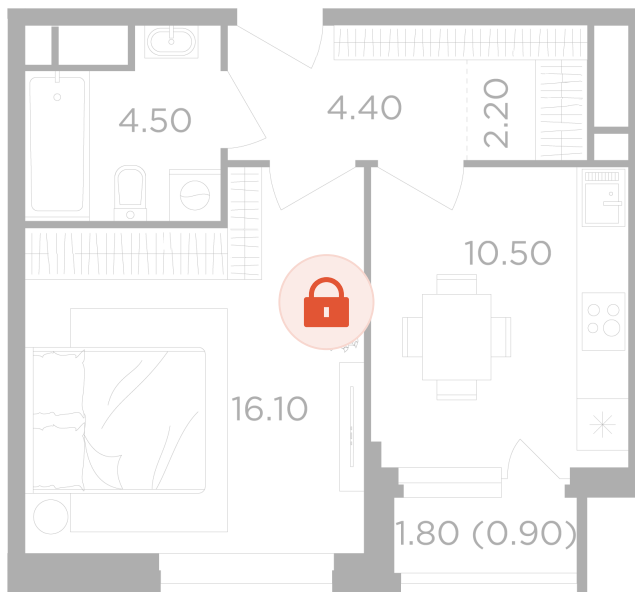

Номер: 401

Отсканируйте QR-код и
смотрите на сайте
вектор.рф

1 комнатная 38.6 м²

14 495 000 руб.

В ипотеку от 52 056 руб.

Проект	Филатов луг
Этаж	12
Сдача	4 кв. 2026

Корпус	Корпус 6
Секция	5

13.05.2026 01:56 (Мск)

Не является публичной офертой, цена может быть скорректирована. Информация взята с сайта «вектор.рф»

На этаже 12

1 комнатная 38.6 м²

13.05.2026 01:56 (Мск)

Не является публичной офертой, цена может быть скорректирована. Информация взята с сайта «вектор.рф»