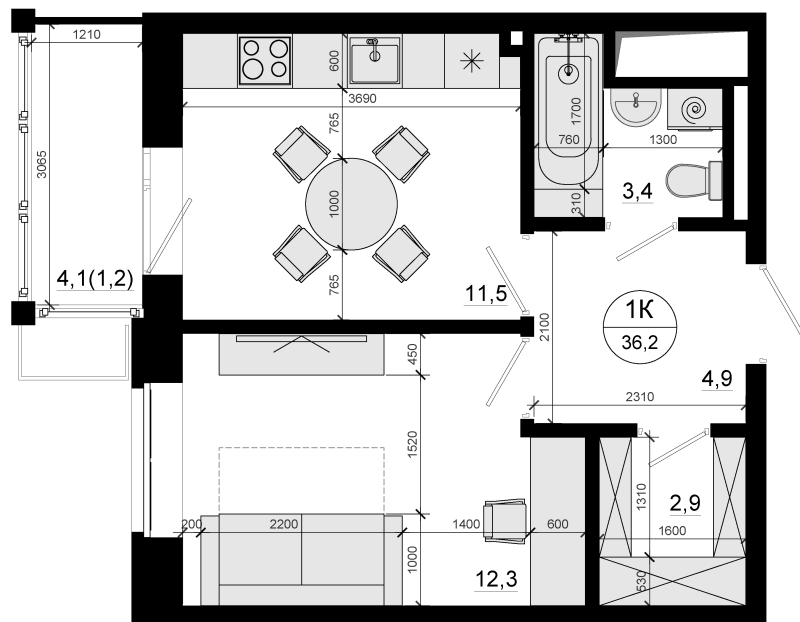

Номер: 408

1 комнатная 36.2 м²

Отсканируйте QR-код
и смотрите на сайте
вектор.рф

10 002 000 руб.

В ипотеку от 31 797 руб.

Проект	Союзный	Корпус	4-й корпус
Этаж	24	Секция	2
Сдача	4 кв. 2028		

24.06.2026 04:21 (Мск)

Не является публичной офертой, цена может быть скорректирована.
Информация взята с сайта «вектор.рф».

На этаже 24

1 комнатная 36.2 м²

24.06.2026 04:21 (Мск)

Не является публичной офертой, цена может быть скорректирована.
Информация взята с сайта «вектор.рф».

На генплане 4- й корпус

1 комнатная 36.2 м²

24.06.2026 04:21 (Мск)

Не является публичной офертой, цена может быть скорректирована.
Информация взята с сайта «вектор.рф».