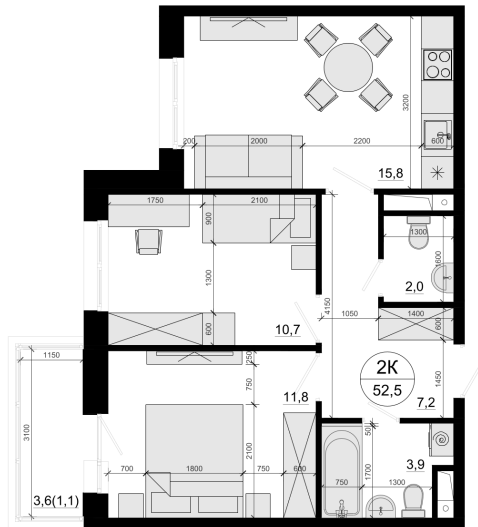

Номер: 388

2 комнатная 52.5 м²

Отсканируйте QR-код
и смотрите на сайте
вектор.рф

14 420 000 руб.

В ипотеку от 51 787 руб.

Чистовая отделка

Проект	Одинцовские кварталы	Корпус	Эволюция
Этаж	6	Секция	5
Сдача	3 кв. 2027		

21.04.2026 20:19 (Мск)

Не является публичной офертой, цена может быть скорректирована. Информация взята с сайта «вектор.рф»

На генплане Эволюция

2 комнатная 52.5 м²

21.04.2026 20:19 (Мск)

Не является публичной офертой, цена может быть скорректирована. Информация взята с сайта «вектор.рф»