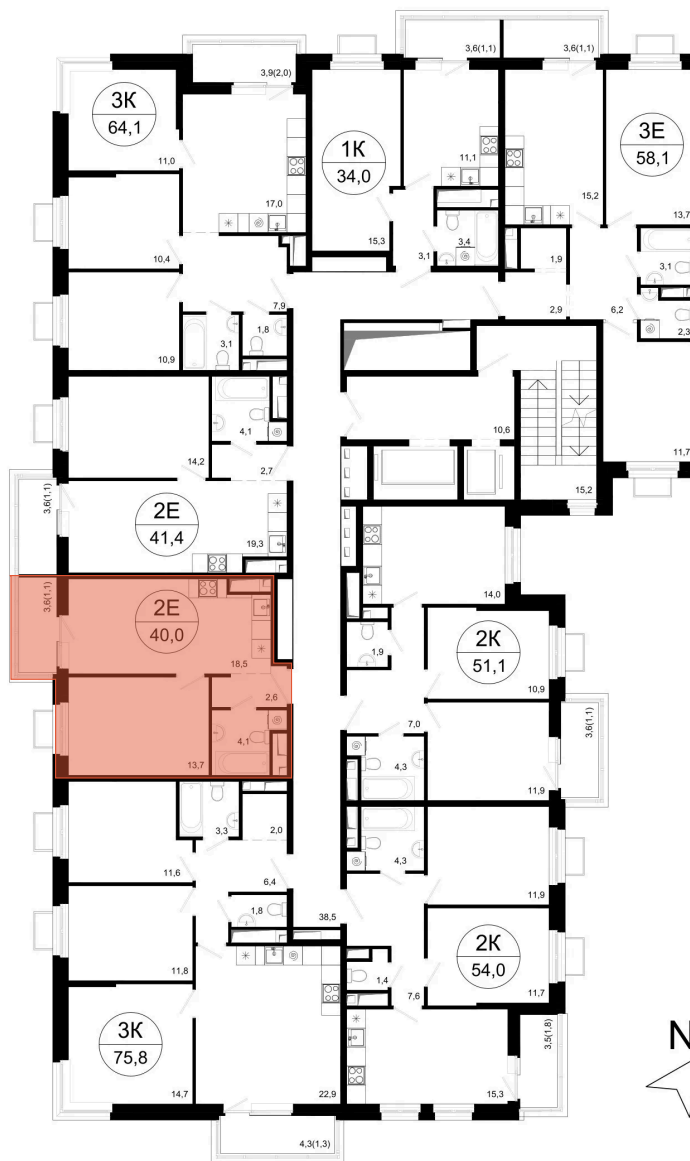

На этаже 4

1 комнатная 41.1 м²

07.07.2026 19:05 (Мск)

Не является публичной офертой, цена может быть скорректирована.
Информация взята с сайта «вектор.рф».

На генплане Эволюция

1 комнатная 41.1 м²

07.07.2026 19:05 (Мск)