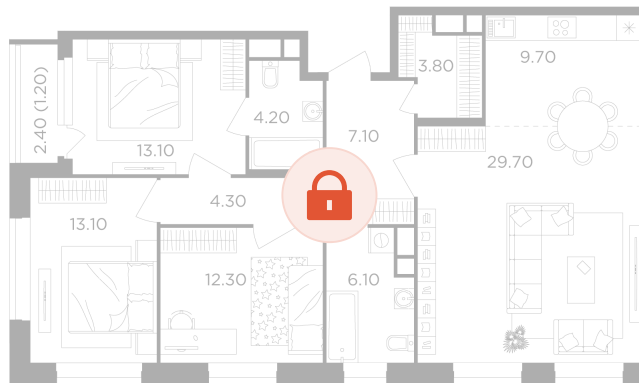

Номер: 232

4 комнатная 104.6 м²

Отсканируйте QR-код
и смотрите на сайте
вектор.рф

27 563 000 руб.

В ипотеку от 98 988 руб.

Проект Филатов луг

Корпус Корпус 6

Этаж 14

Секция 3

Сдача 4 кв. 2026

13.05.2026 00:11 (Мск)

Не является публичной офертой, цена может быть скорректирована. Информация взята с сайта «вектор.рф»

На этаже 14

4 комнатная 104.6 м²

13.05.2026 00:11 (Мск)

Не является публичной офертой, цена может быть скорректирована. Информация взята с сайта «вектор.рф»