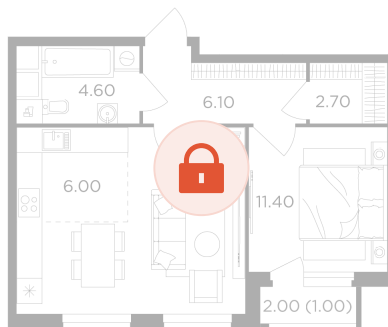

Номер: 268

1 комнатная 50.1 м<sup>2</sup>

Отсканируйте QR-код  
и смотрите на сайте  
вектор.рф

16 759 000 руб.

В ипотеку от 60 187 руб.

Проект Филатов луг

Корпус Корпус 5

Этаж 15

Секция 2

Сдача 2 кв. 2026

13.05.2026 01:06 (Мск)

Не является публичной офертой, цена может быть скорректирована. Информация взята с сайта «вектор.рф»

На этаже 15

1 комнатная 50.1 м<sup>2</sup>

13.05.2026 01:06 (Мск)