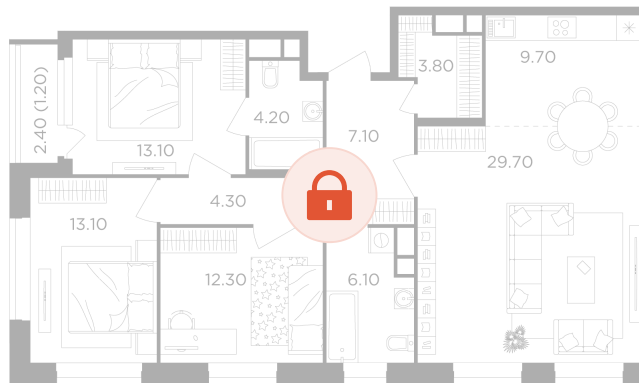

Номер: 155

4 комнатная 104.6 м<sup>2</sup>

Отсканируйте QR-код и  
смотрите на сайте  
вектор.рф

27 249 000 руб.

В ипотеку от 97 860 руб.

Проект **Филатов луг**

Корпус **Корпус 6**

Этаж **3**

Секция **3**

Сдача **4 кв. 2026**

13.05.2026 00:09 (Мск)

Не является публичной офертой, цена может быть скорректирована. Информация взята с сайта «вектор.рф»

На этаже 3

4 комнатная 104.6 м<sup>2</sup>

13.05.2026 00:09 (Мск)