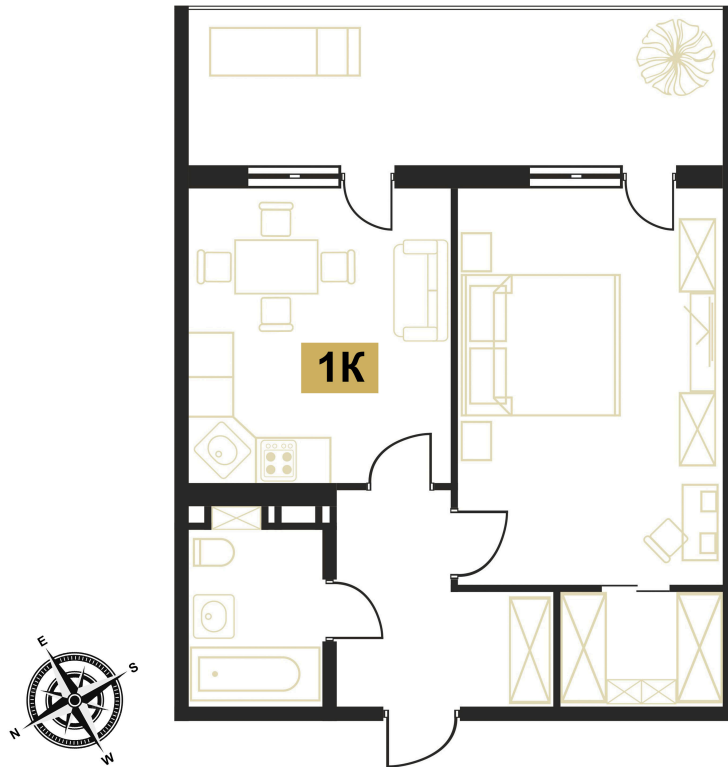

# 1 комнатная 58.9 м<sup>2</sup>

21 447 685 руб.

В ипотеку от 77 026 руб.

Чистовая отделка

Тополиный проезд

Терраса

Проект	Европа	Корпус	Корпус В
Этаж	6	Секция	2
Сдача	Сдан		

25.06.2026 08:26 (Мск)