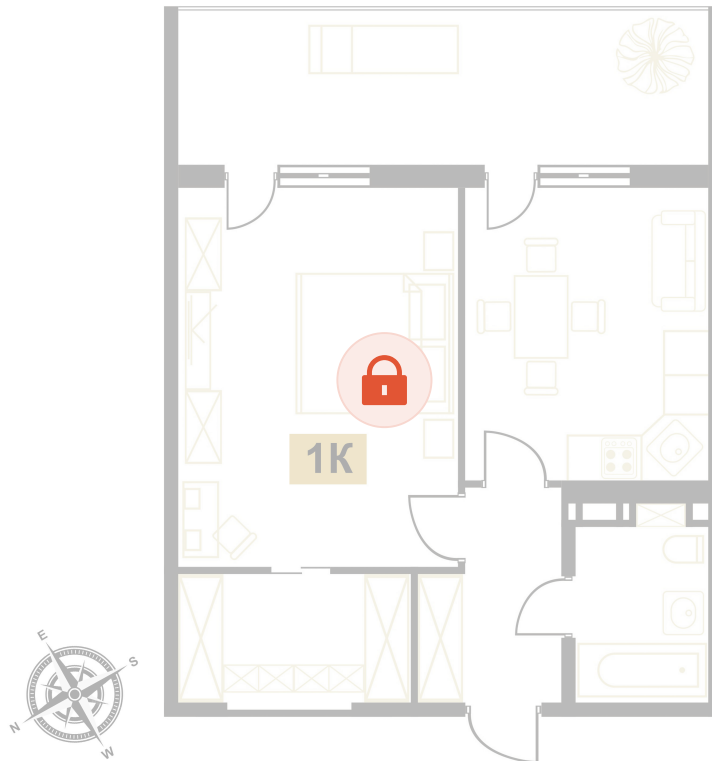

Номер: 33

1 комнатная 58.6 м²

Отсканируйте QR-код и
смотрите на сайте
вектор.рф

Цена по запросу

Чистовая отделка

Тополиный проезд

Терраса

Проект	Европа	Корпус	Корпус В
Этаж	3	Секция	1
Сдача	Сдан		