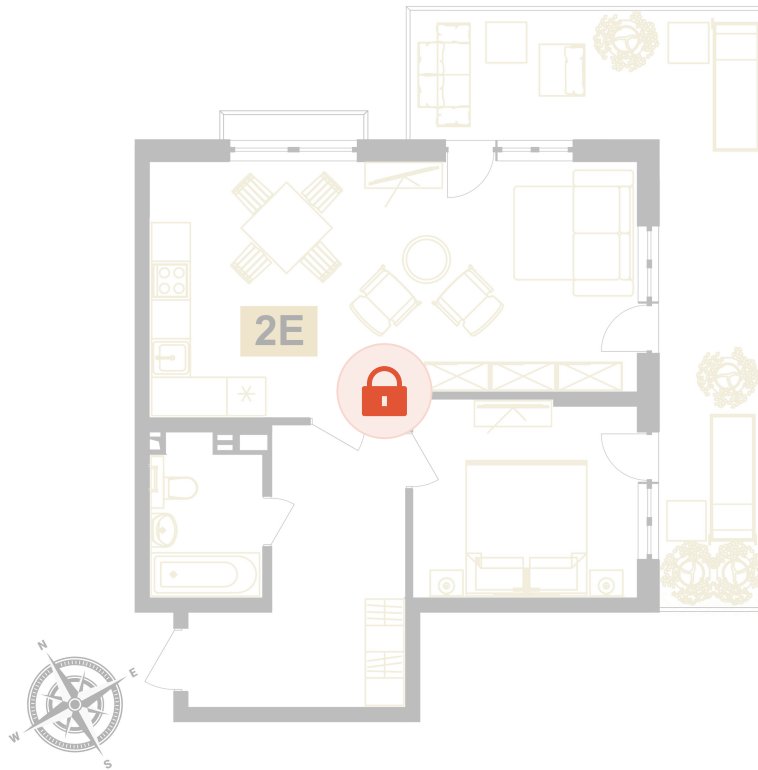

Номер: 21

2 комнатная 77.1 м²

Отсканируйте QR-код
и смотрите на сайте
вектор.рф

Цена по запросу

Чистовая отделка

Озеро

Корпус Б

Терраса

С балконом

Проект	Европа	Корпус	Корпус А
Этаж	6	Секция	1
Сдача	Сдан		

13.05.2026 01:31 (Мск)

Не является публичной офертой, цена может быть скорректирована. Информация взята с сайта «вектор.рф»