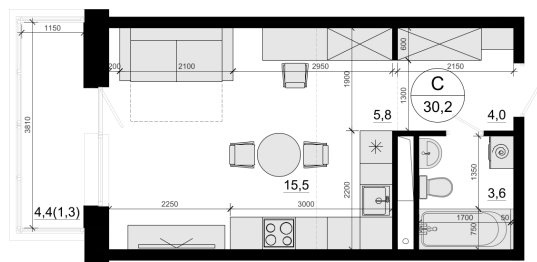

Номер: 532

Студия 30.2 м²

Отсканируйте QR-код
и смотрите на сайте
вектор.рф

9 522 000 руб.

В ипотеку от 34 197 руб.

Чистовая отделка

Проект	Одинцовские кварталы	Корпус	Эволюция
Этаж	10	Секция	6
Сдача	3 кв. 2027		

16.04.2026 21:25 (Мск)

Не является публичной офертой, цена может быть скорректирована. Информация взята с сайта «вектор.рф»

На генплане Эволюция

Студия 30.2 м²

16.04.2026 21:25 (Мск)

Не является публичной офертой, цена может быть скорректирована. Информация взята с сайта «вектор.рф»