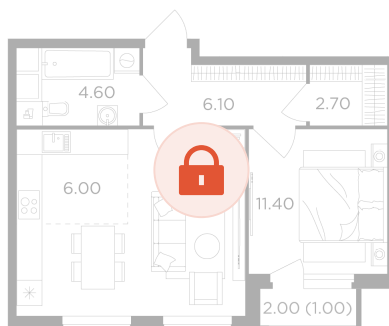

Номер: 216

1 комнатная 50.1 м²

Отсканируйте QR-код
и смотрите на сайте
вектор.рф

17 110 000 руб.

В ипотеку от 61 448 руб.

Проект Филатов луг

Корпус Корпус 5

Этаж 8

Секция 2

Сдача 2 кв. 2026

13.05.2026 01:50 (Мск)

Не является публичной офертой, цена может быть скорректирована. Информация взята с сайта «вектор.рф»

На этаже 8

1 комнатная 50.1 м²

13.05.2026 01:50 (Мск)

Не является публичной офертой, цена может быть скорректирована. Информация взята с сайта «вектор.рф»