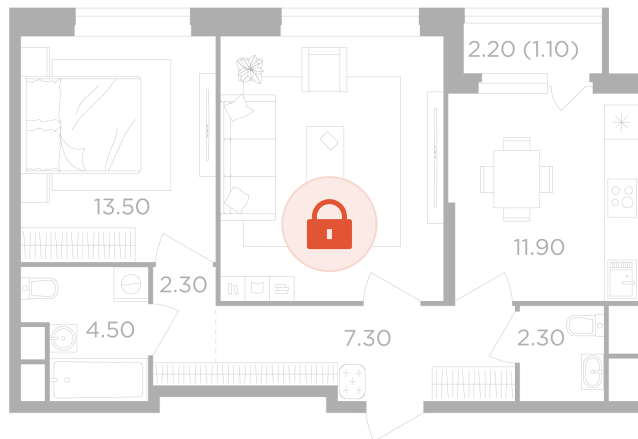

Номер: 220

2 комнатная 60.9 м²

Отсканируйте QR-код
и смотрите на сайте
вектор.рф

20 981 000 руб.

В ипотеку от 75 350 руб.

Чистовая отделка

Проект	Филатов луг	Корпус	Корпус 6
Этаж	12	Секция	3
Сдача	4 кв. 2026		

13.05.2026 01:55 (Мск)

Не является публичной офертой, цена может быть скорректирована. Информация взята с сайта «вектор.рф»