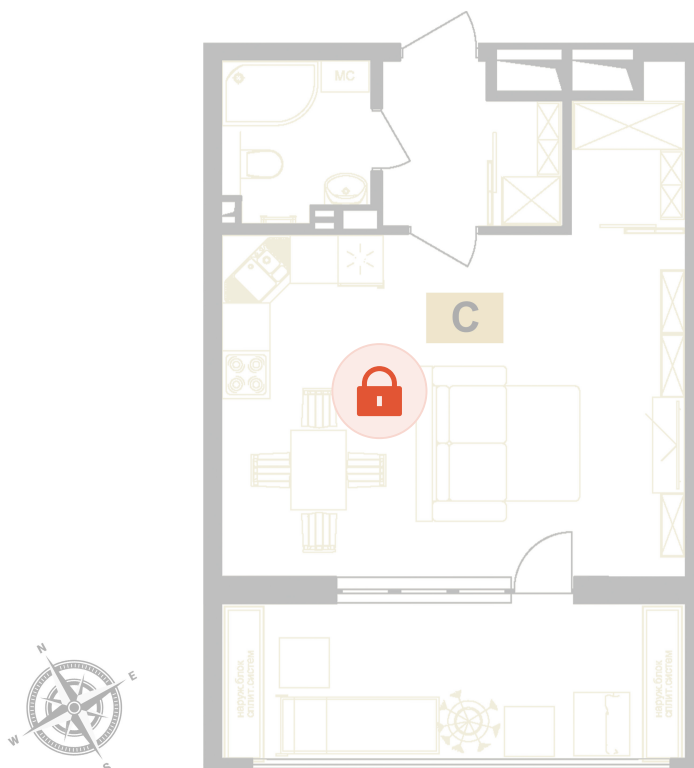

Номер: 66

Студия 46.8 м²

Отсканируйте QR-код и
смотрите на сайте
вектор.рф

Цена по запросу

Чистовая отделка

Двор

Терраса

Проект	Европа	Корпус	Корпус Б
Этаж	6	Секция	1
Сдача	Сдан		