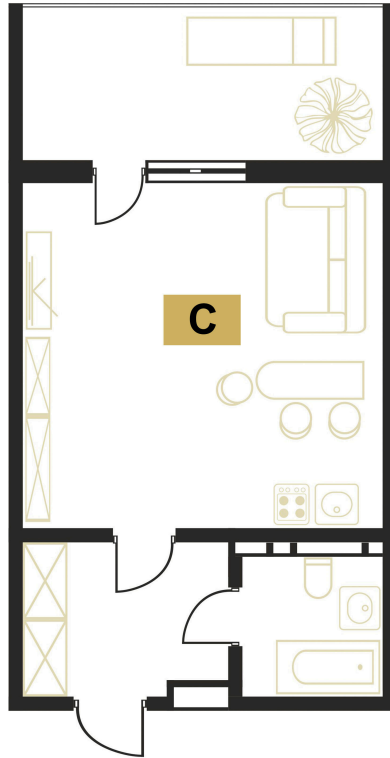

Номер: 46

Студия 40 м²

Отсканируйте QR-код
и смотрите на сайте
вектор.рф

17 532 911 руб.

В ипотеку от 62 967 руб.

Чистовая отделка

Тополиный проезд

Терраса