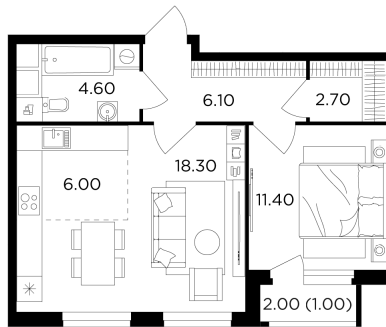

Номер: 275

1 комнатная 50.1 м²

Отсканируйте QR-код
и смотрите на сайте
вектор.рф

17 085 000 руб.

В ипотеку от 61 358 руб.

Проект	Филатов луг	Корпус	Корпус 5
Этаж	16	Секция	2
Сдача	2 кв. 2026		

25.06.2026 10:32 (Мск)

Не является публичной офертой, цена может быть скорректирована.
Информация взята с сайта «вектор.рф».

На этаже 16

1 комнатная 50.1 м²

25.06.2026 10:32 (Мск)

Не является публичной офертой, цена может быть скорректирована.
Информация взята с сайта «vektor.rf».

На генплане Корпус 5

1 комнатная 50.1 м²

25.06.2026 10:32 (Мск)

Не является публичной офертой, цена может быть скорректирована.
Информация взята с сайта «вектор.рф».