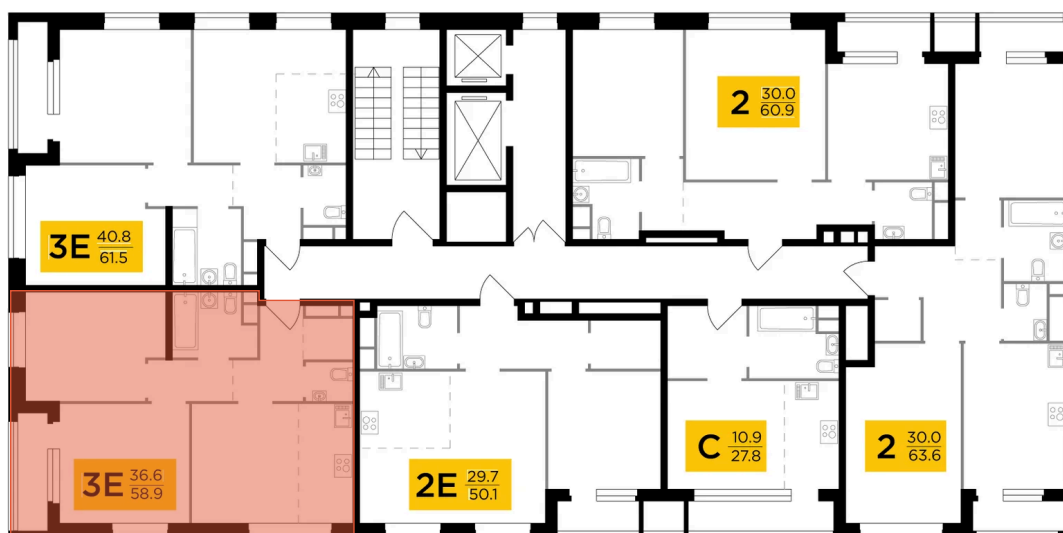

Номер: 20

2 комнатная 58.9 м²

Отсканируйте QR-код и
смотрите на сайте
вектор.рф

21 764 000 руб.

В ипотеку от 78 162 руб.

Чистовая отделка

Проект	Филатов луг	Корпус	Корпус 6
Этаж	4	Секция	1
Сдача	4 кв. 2026		

13.05.2026 01:38 (Мск)

Не является публичной офертой, цена может быть скорректирована. Информация взята с сайта «вектор.рф»

На этаже 4

2 комнатная 58.9 м²

13.05.2026 01:38 (Мск)

Не является публичной офертой, цена может быть скорректирована. Информация взята с сайта «вектор.рф»

На генплане Корпус 6

2 комнатная 58.9 м²

13.05.2026 01:38 (Мск)

Не является публичной офертой, цена может быть скорректирована. Информация взята с сайта «вектор.рф»