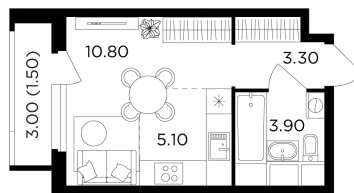

# Студия 24.6 м<sup>2</sup>

Отсканируйте QR-код  
и смотрите на сайте  
вектор.рф

~~10 689 000 руб.~~

**10 154 550 руб.**

В ипотеку от **36 469 руб.**

Скидка

Проект	Филатов луг	Корпус	Корпус 5
Этаж	13	Секция	2
Сдача	2 кв. 2026		

09.05.2026 05:57 (Мск)

Не является публичной офертой, цена может быть скорректирована. Информация взята с сайта «вектор.рф»

На этаже 13

Студия 24.6 м<sup>2</sup>

09.05.2026 05:57 (Мск)

Не является публичной офертой, цена может быть скорректирована. Информация взята с сайта «вектор.рф»

# На генплане Корпус 5

Студия 24.6 м<sup>2</sup>

09.05.2026 05:57 (Мск)

Не является публичной офертой, цена может быть скорректирована. Информация взята с сайта «вектор.рф»