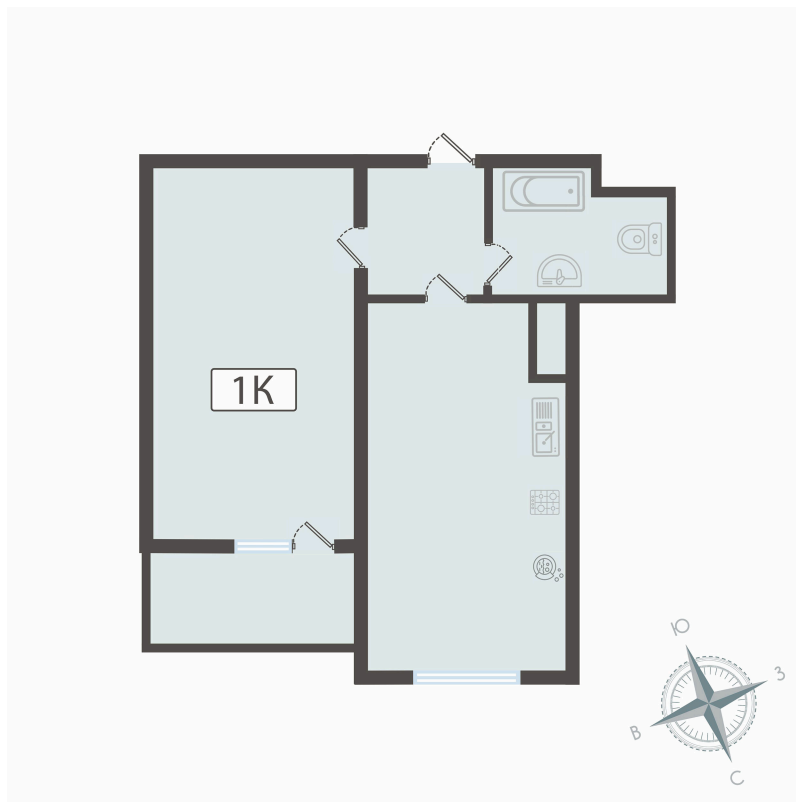

Номер: 19

1 комнатная 42.8 м²

Отсканируйте QR-код
и смотрите на сайте
вектор.рф

7 950 000 руб.

В ипотеку от 28 551 руб.

во двор

С балконом

Проект	Парковый	Корпус	ЖК Парковый корп. 2
Этаж	4	Секция	1
Сдача	Сдан		