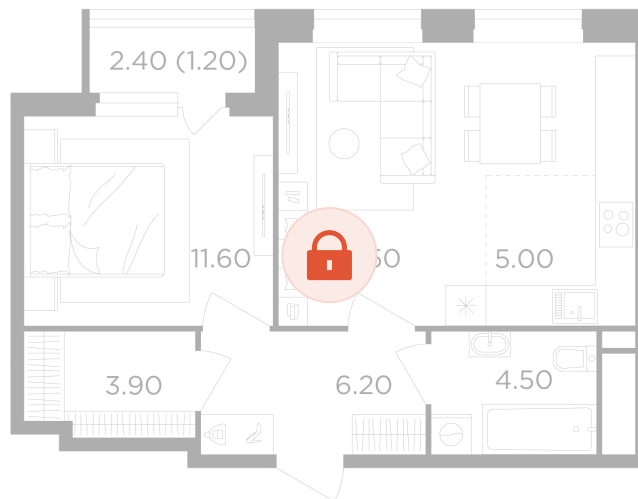

Номер: 535

2 комнатная 49.9 м²

Отсканируйте QR-код
и смотрите на сайте
вектор.рф

17 391 000 руб.

В ипотеку от 62 457 руб.

Проект **Филатов луг**

Корпус **Корпус 6**

Этаж **12**

Секция **6**

Сдача **4 кв. 2026**

13.05.2026 01:16 (Мск)

Не является публичной офертой, цена может быть скорректирована. Информация взята с сайта «вектор.рф»

На этаже 12

2 комнатная 49.9 м²

13.05.2026 01:16 (Мск)

Не является публичной офертой, цена может быть скорректирована. Информация взята с сайта «вектор.рф»

На генплане Корпус 6

2 комнатная 49.9 м²

13.05.2026 01:16 (Мск)

Не является публичной офертой, цена может быть скорректирована. Информация взята с сайта «вектор.рф»