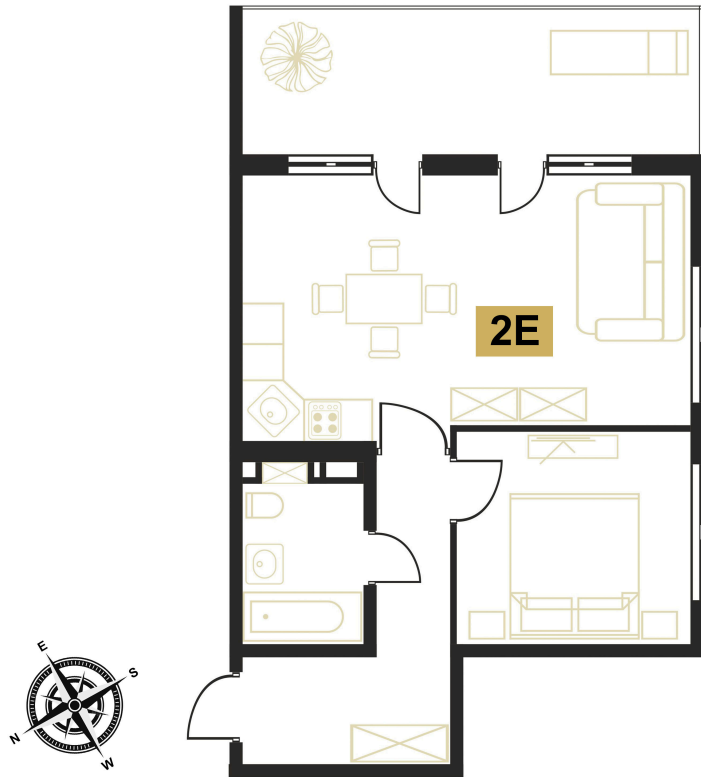

Номер: 87

Отсканируйте QR-код
и смотрите на сайте
вектор.рф

2 комнатная 58.9 м²

21 649 709 руб.

В ипотеку от 81 355 руб.

Чистовая отделка

Тополиный проезд

Терраса

Корпус

Корпус В

Этаж

1

Секция

2

16.03.2026 09:06 (Мск)

Не является публичной офертой, цена может быть скорректирована. Информация взята с сайта «вектор.рф»