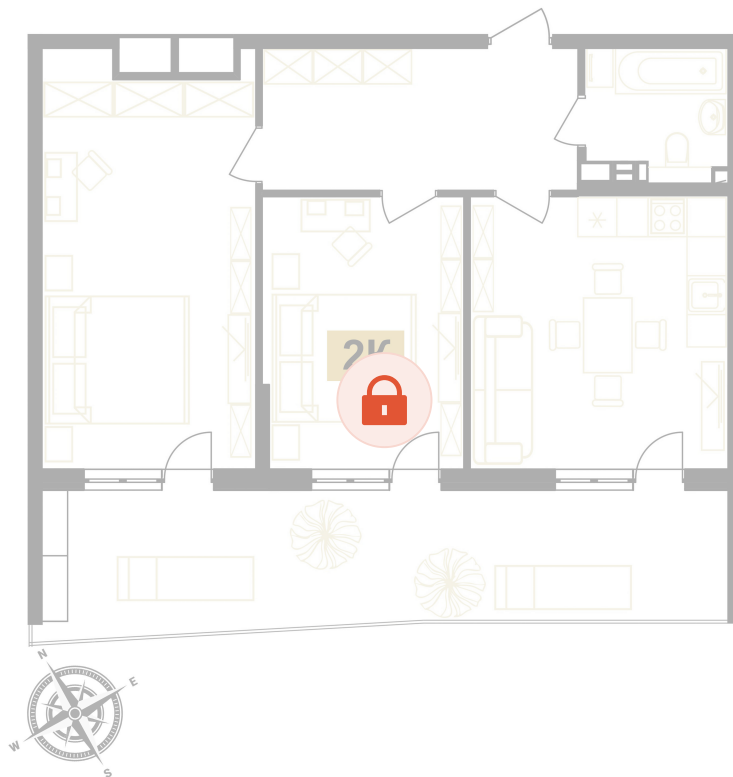

Номер: 19

2 комнатная 86.5 м²

Отсканируйте QR-код
и смотрите на сайте
вектор.рф

Цена по запросу

Чистовая отделка

Двор

Терраса

Проект	Европа	Корпус	Корпус Д
Этаж	3	Секция	1
Сдача	Сдан		