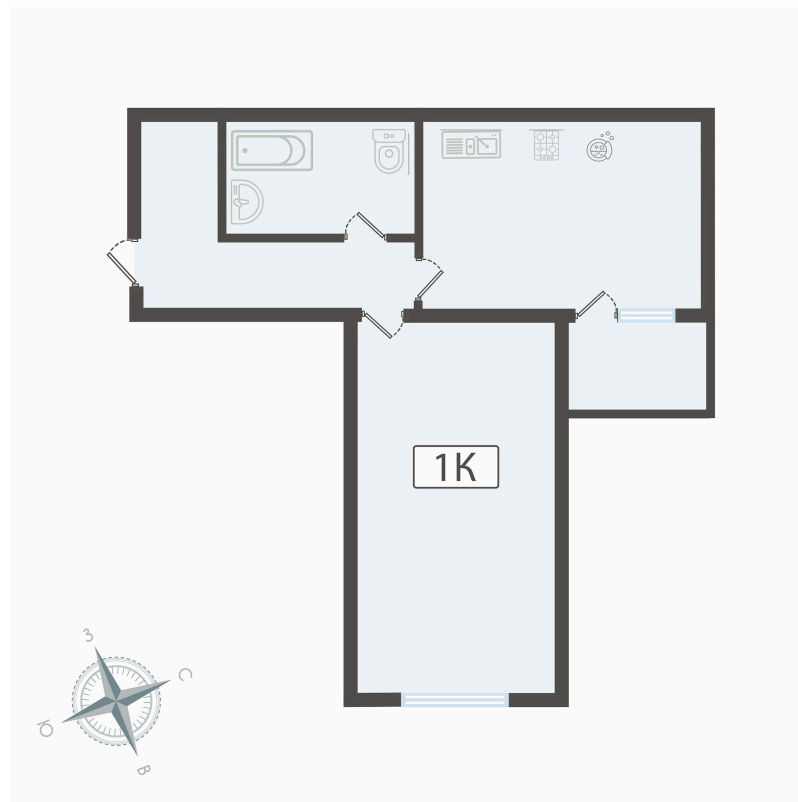

Номер: 156

1 комнатная 44.3 м²

Отсканируйте QR-код
и смотрите на сайте
вектор.рф

8 000 000 руб.

В ипотеку от 25 433 руб.

на улицу

С балконом

Проект	Парковый	Корпус	ЖК Парковый корп. 1
Этаж	9	Секция	2
Сдача	Сдан		