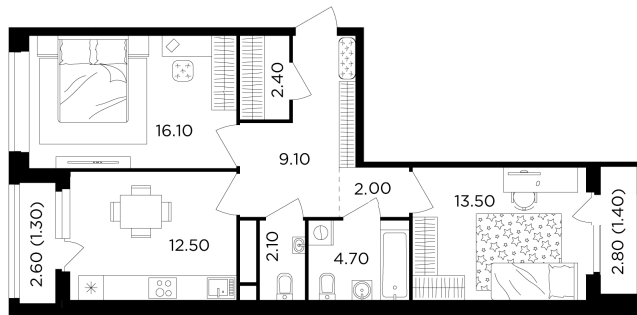

Номер: 321

2 комнатная 65.1 м²

Отсканируйте QR-код
и смотрите на сайте
вектор.рф

22 037 000 руб.

В ипотеку от 79 142 руб.

Чистовая отделка

Проект	Филатов луг	Корпус	Корпус 6
Этаж	8	Секция	4
Сдача	4 кв. 2026		

27.06.2026 22:32 (Мск)

Не является публичной офертой, цена может быть скорректирована.
Информация взята с сайта «вектор.рф».

На этаже 8

2 комнатная 65.1 м²

27.06.2026 22:32 (Мск)

Не является публичной офертой, цена может быть скорректирована.
Информация взята с сайта «вектор.рф».

На генплане Корпус 6

2 комнатная 65.1 м²

27.06.2026 22:32 (Мск)

Не является публичной офертой, цена может быть скорректирована.
Информация взята с сайта «vektor.rf».