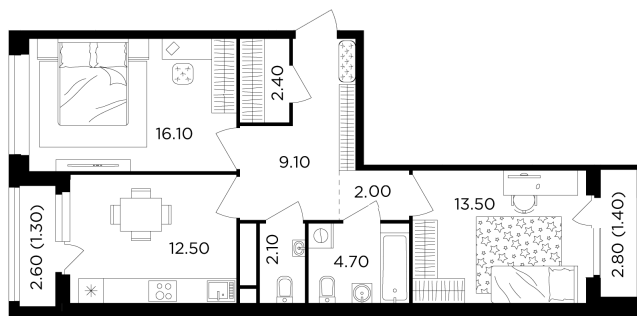

Номер: 300

2 комнатная 65.1 м²

Отсканируйте QR-код
и смотрите на сайте
вектор.рф

21 874 000 руб.

В ипотеку от 78 557 руб.

Чистовая отделка

Проект	Филатов луг	Корпус	Корпус 6
Этаж	5	Секция	4
Сдача	4 кв. 2026		

24.06.2026 07:00 (Мск)

Не является публичной офертой, цена может быть скорректирована.
Информация взята с сайта «вектор.рф».

На этаже 5

2 комнатная 65.1 м²

24.06.2026 07:00 (Мск)

Не является публичной офертой, цена может быть скорректирована.
Информация взята с сайта «вектор.рф».

На генплане Корпус 6

2 комнатная 65.1 м²

24.06.2026 07:00 (Мск)

Не является публичной офертой, цена может быть скорректирована.
Информация взята с сайта «вектор.рф».