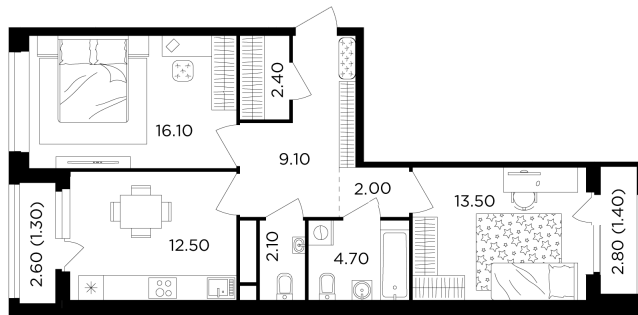

Номер: 300

2 комнатная 65.1 м<sup>2</sup>

Отсканируйте QR-код  
и смотрите на сайте  
вектор.рф

21 874 000 руб.

В ипотеку от 78 557 руб.

Чистовая отделка

Проект	Филатов луг	Корпус	Корпус 6
Этаж	5	Секция	4
Сдача	4 кв. 2026		

# На этаже 5

2 комнатная 65.1 м<sup>2</sup>

30.04.2026 08:17 (Мск)

Не является публичной офертой, цена может быть скорректирована. Информация взята с сайта «вектор.рф»

# На генплане Корпус 6

2 комнатная 65.1 м<sup>2</sup>

30.04.2026 08:17 (Мск)

Не является публичной офертой, цена может быть скорректирована. Информация взята с сайта «vektor.rf»